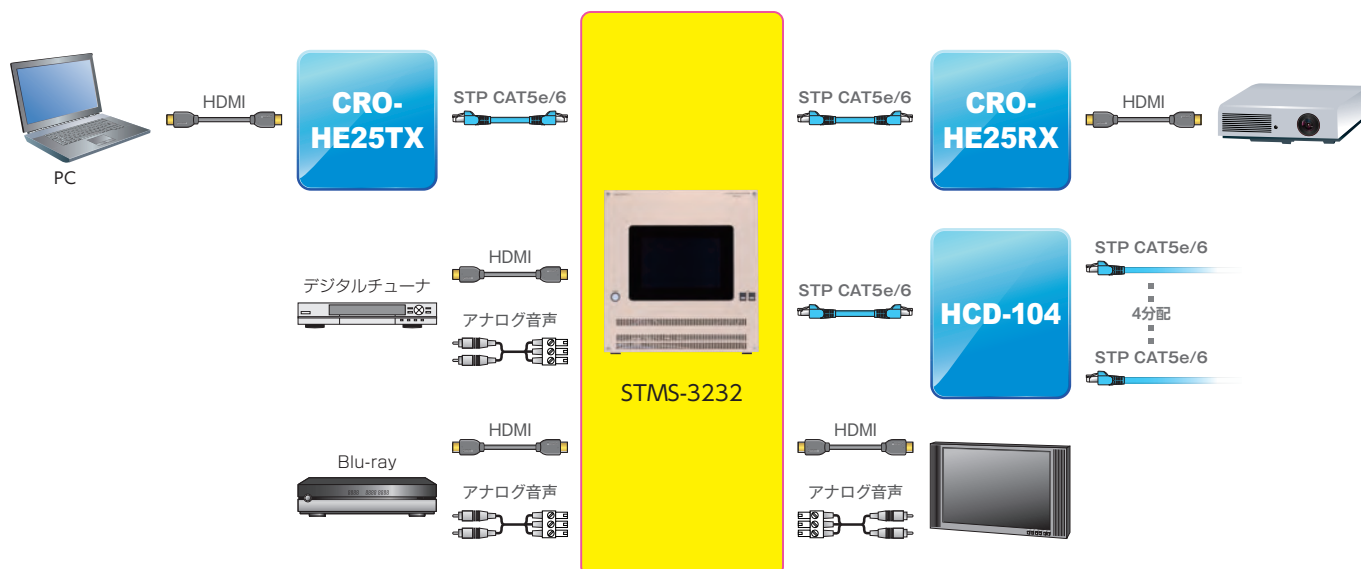

**4K**  
ULTRA HD

IMAGENICS

スロット型 マトリックススイッチャー

**STMS-3232**

価格：オープン価格

STMS-3232は、入出力スロットボードの入れ替えに対応した4Kフルスペック対応のスロット型マトリックス・スイッチャーです。

本体フロントタッチパネルによる各種操作、LANによる外部制御(コマンド制御、ブラウザ画面制御)に対応します。入出力スロットボードは1ボード2系統単位の入出力となっており最大で32入力32出力(入力スロットボード16枚、出力スロットボード16枚)のマトリックス・スイッチャーとして構成が可能です。

### 製品特長

- HDMIスロットボードは 4K@60p 4:4:4 に対応。
- CAT5e/6スロットボードは 4K@30p 4:4:4 / 4K@60p 4:2:0 に対応。
- HDCP2.2, HDCP1.4 に対応。
- アナログ音声エンベデット、デエンベデットに対応(HDMIスロットボード)。
- EDIDエミュレーション機能を搭載。
- 本体フロントタッチパネルによる操作に対応(USBキーボード、マウスによる操作にも対応)。
- クロスポイントメモリー機能を搭載(最大32パターン)。
- WEBブラウザ(LAN経由)からの制御に対応。

## 本体各部名称

1 電源ボタン 2 タッチパネル 3 USBポート

4 電源スイッチ(主電源) 5 電源入力 6 LANコネクタ  
7 入力スロットボード(最大16枚) 8 出力スロットボード(最大16枚)

### CAT5e/6入力スロットボード(型番:STMS-CR1)

17 CAT5e/6入力端子1 18 CAT5e/6入力端子2