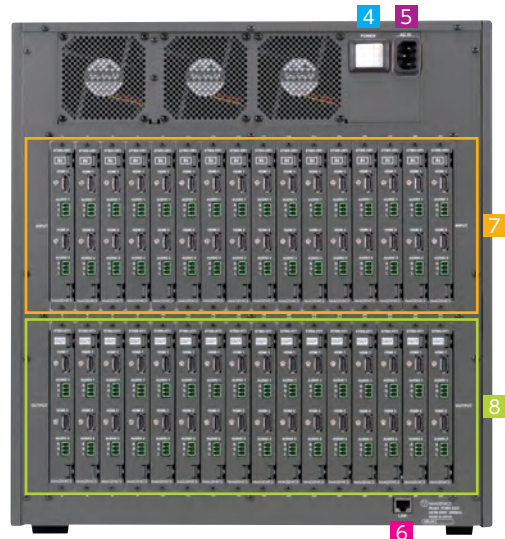

**4K**  
ULTRA HD

IMAGENICS

スロット型 マトリックススイッチャー

**STMS-3232**

価格：オープン価格

STMS-3232は、入出力スロットボードの入れ替えに対応した4Kフルスペック対応のスロット型マトリックス・スイッチャーです。

本体フロントタッチパネルによる各種操作、LANによる外部制御(コマンド制御、ブラウザ画面制御)に対応します。入出力スロットボードは1ボード2系統単位の入出力となっており最大で32入力32出力(入力スロットボード16枚、出力スロットボード16枚)のマトリックス・スイッチャーとして構成が可能です。

### 製品特長

- HDMIスロットボードは 4K@60p 4:4:4 に対応。
- CAT5e/6スロットボードは 4K@30p 4:4:4 / 4K@60p 4:2:0 に対応。
- HDCP2.2, HDCP1.4 に対応。
- アナログ音声エンベデット、デエンベデットに対応(HDMIスロットボード)。
- EDIDエミュレーション機能を搭載。
- 本体フロントタッチパネルによる操作に対応(USBキーボード、マウスによる操作にも対応)。
- クロスポイントメモリー機能を搭載(最大32パターン)。
- WEBブラウザ(LAN経由)からの制御に対応。

## 本体各部名称

1 電源ボタン 2 タッチパネル 3 USBポート

4 電源スイッチ(主電源) 5 電源入力 6 LANコネクタ  
7 入力スロットボード(最大16枚) 8 出力スロットボード(最大16枚)