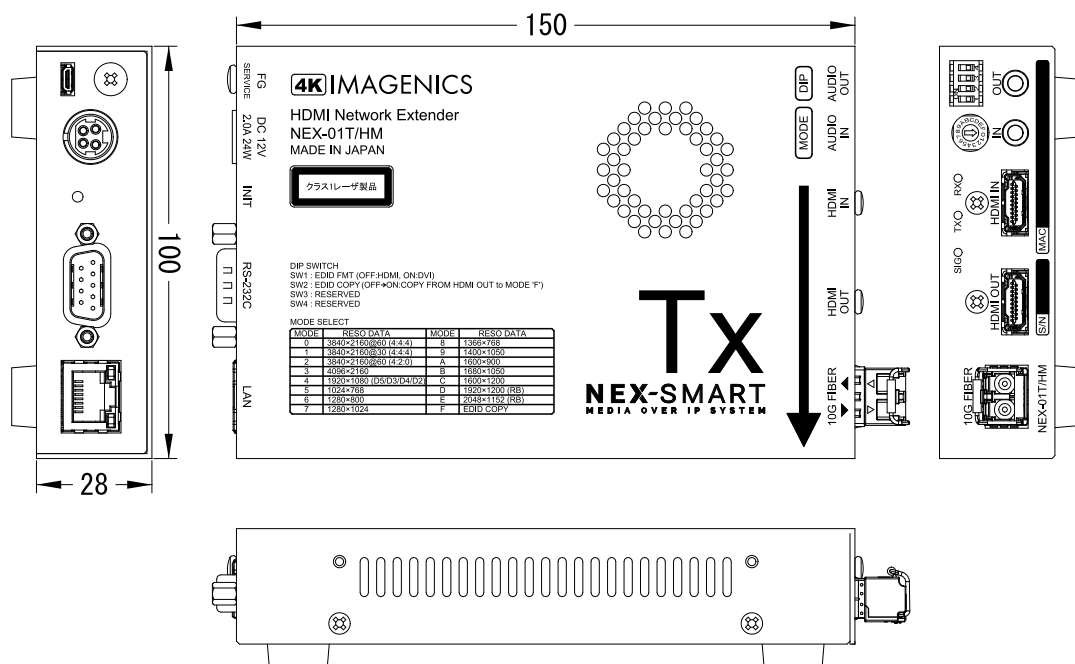

※ 伝送距離やケーブル長は弊社製ケーブルを使用して弊社内の環境で実測した目安の値です。すべての環境での伝送距離やケーブル長を保証するものではありません。設置環境や条件により伝送距離やケーブル長が短くなる場合があります。

<外観図>

仕様および外観は改良のため予告なく変更することがありますのであらかじめご了承ください。