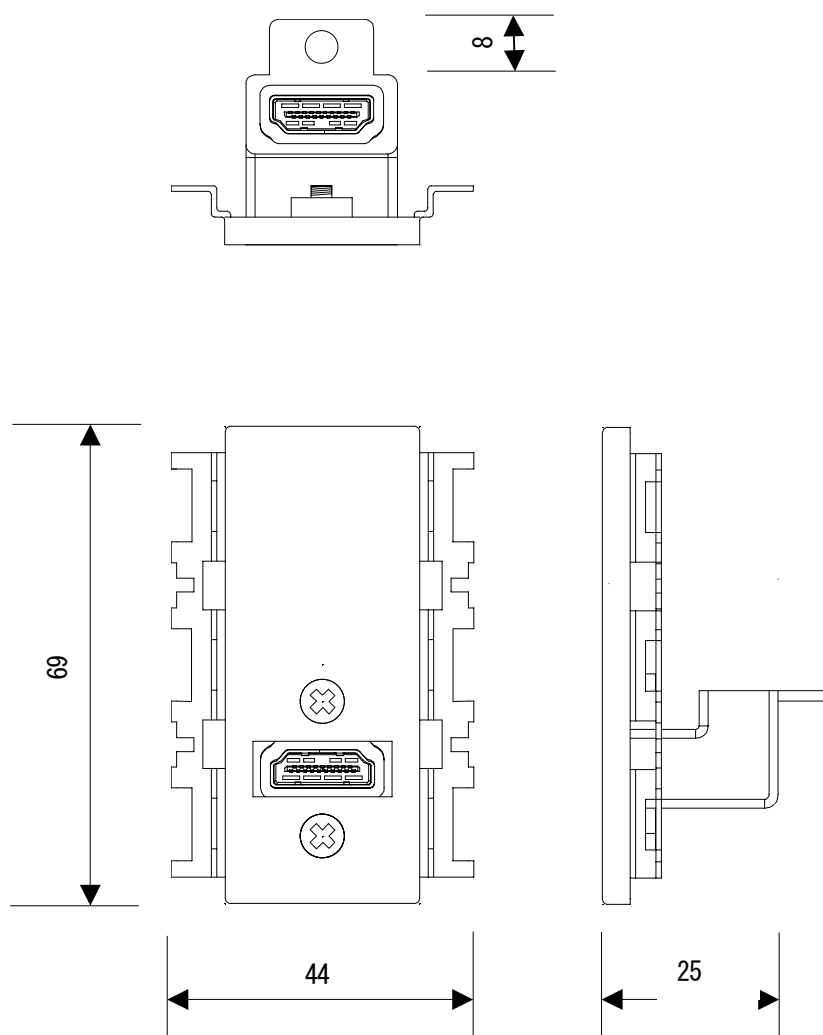

コネクターチェンジャー CC-HDW

CC-HDW は、室内の壁や天井等に、AV 機器などを接続する際において HDMI ケーブルでの接続を容易にするためのケーブルジョイントタイプの設備工事事用配線器具です。

〈 概略仕様 〉

接続端子	: HDMI 端子
外形寸法	: 幅 44 mm 高さ 69 mm 奥行 25 mm
質量	: 約 33 g
付属品	: HDMI ケーブルクランプ 1 本 取り付け枠 1 個

〈 外観図 〉

※本製品にはコンセントボックス、はさみ金具、コンセントプレート等は含まれておりません。別途ご用意ください。

※本製品はアンプやイコライザ機能は搭載しておりません。全ての場合で HDMI 信号の伝送を保証するものではありません。

仕様及び外観は、改良のため予告なく変更することがありますのであらかじめご了承ください。

CC-HDW