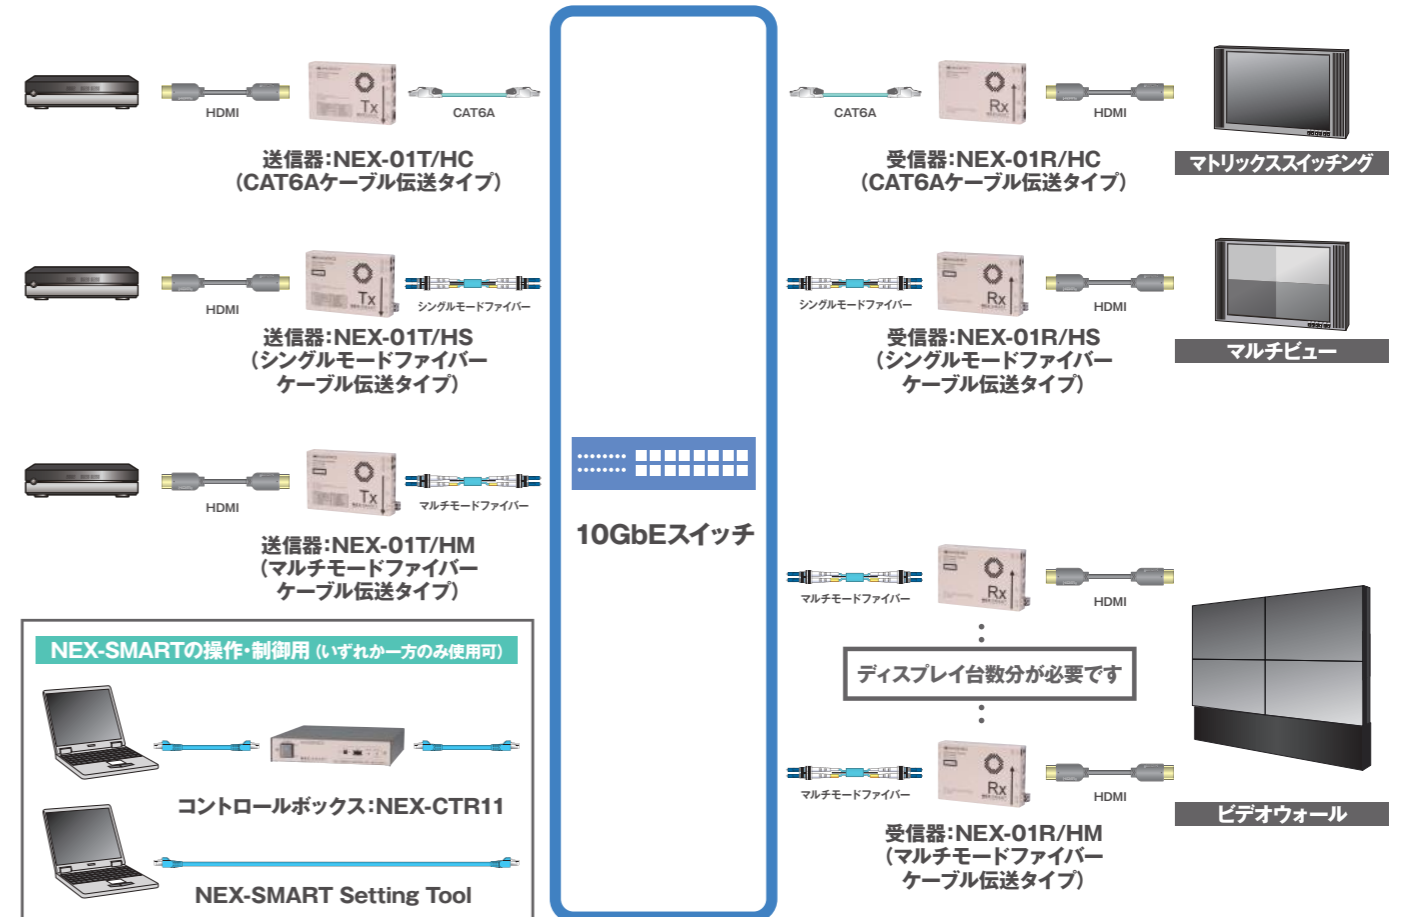

# NEX-SMART MEDIA OVER IP SYSTEM

NEX-SMARTとは、映像や音声などの伝送手段として、10ギガビットイーサネット(10GbE)を利用した製品シリーズの総称です。NEX-SMARTの送・受信器とコントローラー、アプリケーションおよび10GbEスイッチと組み合わせて使用することで、長距離伝送、マトリックススイッチング環境、ビデオウォールシステムやマルチビュー機能を備えたAVシステムを構築することができます。