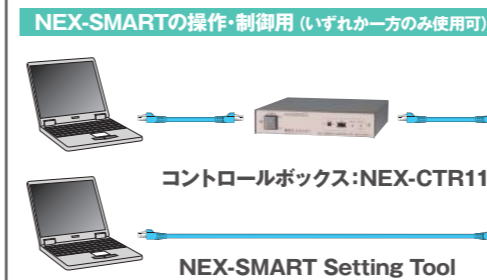

NEX-SMART MEDIA OVER IP SYSTEM

NEX-SMARTとは、映像や音声などの伝送手段として、10ギガビットイーサネット(10GbE)を利用した製品シリーズの総称です。NEX-SMARTの送・受信器とコントローラー、アプリケーションおよび10GbEスイッチと組み合わせて使用することで、長距離伝送、マトリックススイッチング環境、ビデオウォールシステムやマルチビュー機能を備えたAVシステムを構築することができます。