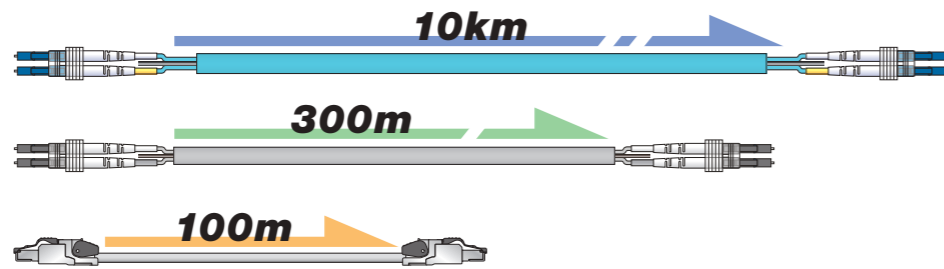

# NEX-SMART MEDIA OVER IP SYSTEM

NEX-SMARTとは、映像や音声などの伝送手段として、10ギガビットイーサネット(10GbE)を利用した製品シリーズの総称です。NEX-SMARTの送・受信器とコントローラー、アプリケーションおよび10GbEスイッチと組み合わせて使用することで、長距離伝送、マトリックススイッチング環境、ビデオウォールシステムやマルチビュー機能を備えたAVシステムを構築することができます。

**4K ULTRA HD** 4K 60p 444 のフルスペック4K信号を最長10km伝送

10GbEを利用して、4K 60p 444をビジュアルロスレス圧縮し、伝送遅延は最大120μsと限りなくゼロに近い超低遅延で伝送します。

シングルモード  
ファイバーケーブル

マルチモード  
ファイバーケーブル

CAT6Aケーブル

**マトリクススイッチング** ノイズレスな切り替えのシームレスマトリクススイッチング機能 (※)