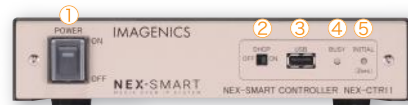

## 写真・各部名称

- ① 電源スイッチ
- ② DHCP ON/OFFスイッチ
- ③ USBコネクタ
- ④ BUSYランプ
- ⑤ INITIALスイッチ

- ⑥ LAN端子
- ⑦ RS-232C端子
- ⑧ AC電源入力コネクタ