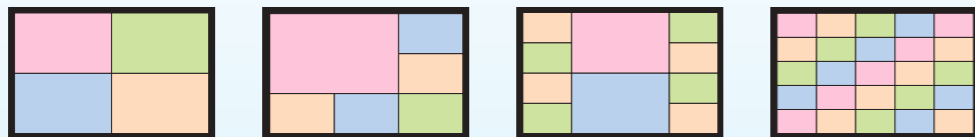

ノイズレスでスピーディな画面切り替えができますので、ストレスフリーな映像演出が可能です。  
(※「シームレスモード」選択時。なお異なる解像度間での切り替えの際は、黒画面を挟みます)

**ビデオウォール** 専用ハードウェアを使わずにビデオウォールシステムを構築

「複数台のディスプレイを連結し、1つの映像ソースを表示する」といったビデオウォールシステムを構築できます。

**マルチビュー** 多彩なプリセットレイアウトからお選びいただけるマルチビュー機能

「1台のディスプレイに複数の映像ソースを表示する」といったマルチビュー機能に対応。4分割、9分割などの等分割だけでなく、60種類以上の多彩なプリセットレイアウトからお選びいただける、バリエーション豊かなマルチビュー表示が可能です。

操作・制御方法は「Windows アプリケーション」と、「コントローラボックス」をご用意

Windows PCでの操作に対応する「NEX-SMART Setting Tool (無償版)」、「NEX-SMART Configuration Tool (有償版)」と、PC・タブレットでのブラウザ操作や、RS-232C・LAN制御にも対応する「コントローラボックス NEX-CTR11」をご用意。用途に応じてお選びいただけます。