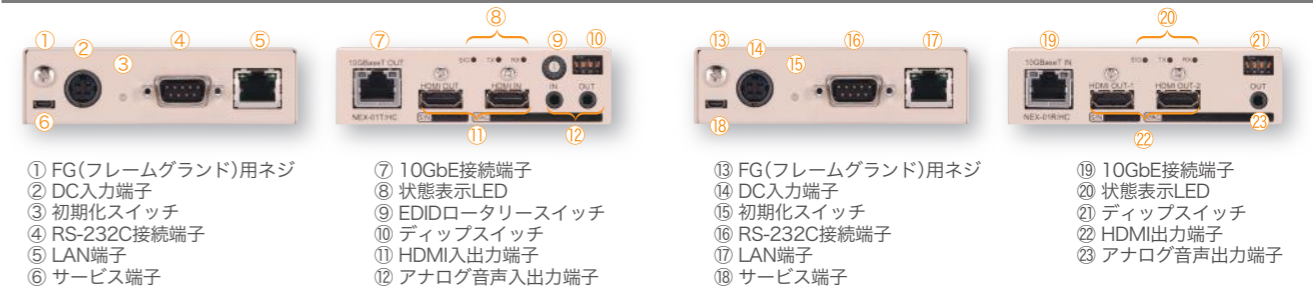

「1台のディスプレイに複数の映像ソースを表示する」といったマルチビュー機能に対応。4分割、9分割などの等分割だけでなく、60種類以上の多彩なプリセットレイアウトからお選びいただける、バリエーション豊かなマルチビュー表示が可能です。

操作・制御方法は「Windows アプリケーション」と、「コントローラボックス」をご用意

Windows PCでの操作に対応する「NEX-SMART Setting Tool (無償版)」、「NEX-SMART Configuration Tool (有償版)」と、PC・タブレットでのブラウザ操作や、RS-232C・LAN制御にも対応する「コントローラボックス NEX-CTR11」をご用意。用途に応じてお選びいただけます。

NEX-SMART  
Configuration Tool

NEX-CTR11  
ブラウザ画面

**NEX-01T/HC NEX-01R/HC** **PRODUCT New** HDMIネットワーク送信器・受信器 (CAT6Aケーブル伝送タイプ)

●NEX-01T/HC 税込価格 184,800円 (税抜価格 168,000円)  
●NEX-01R/HC 税込価格 184,800円 (税抜価格 168,000円)

NEX-01T/HC・NEX-01R/HCは、4K60/4:4:4 までの HDMI 信号を CAT6A ケーブルで最長 100m 伝送することができる送信器・受信器です。映像信号や音声信号の他に 1000BASE-T までの LAN を伝送できるほか、NEX-SMART 用のコントローラーやアプリケーションおよび 10GbE スイッチと組み合わせて使用することで、多分配構成、マトリクス構成を構築することができます。

写真・各部名称

- ① FG(フレームグランド)用ネジ
- ② DC入力端子
- ③ 初期化スイッチ
- ④ RS-232C接続端子
- ⑤ LAN端子
- ⑥ サービス端子
- ⑦ 10GbE接続端子
- ⑧ 状態表示LED
- ⑨ EDIDロータリースイッチ
- ⑩ ディップスイッチ
- ⑪ HDMI入出力端子
- ⑫ アナログ音声入出力端子
- ⑬ FG(フレームグランド)用ネジ
- ⑭ DC入力端子
- ⑮ 初期化スイッチ
- ⑯ RS-232C接続端子
- ⑰ LAN端子
- ⑱ サービス端子
- ⑲ 10GbE接続端子
- ⑳ 状態表示LED
- ㉑ ディップスイッチ
- ㉒ HDMI出力端子
- ㉓ アナログ音声出力端子