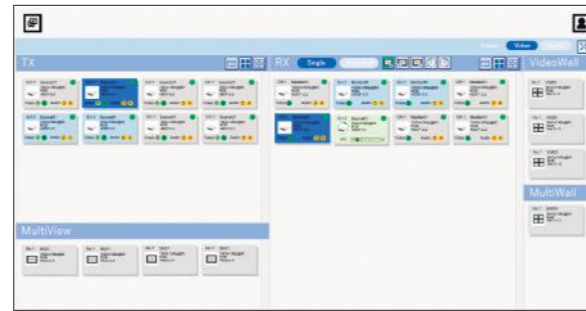

## 写真・各部名称

- ① 電源スイッチ
- ② DHCP ON/OFFスイッチ
- ③ USBコネクタ
- ④ BUSYランプ
- ⑤ INITIALスイッチ

- ⑥ LAN端子
- ⑦ RS-232C端子
- ⑧ AC電源入力コネクタ

# NEX-SAPP1 PRODUCT New

NEX-SMART Configuration Tool

価格 オープン

NEX-SAPP1はWindows PCにインストールして使用する、イメージニクス社製NEX-SMARTシリーズ機器の送信器、受信器の初期化および映像・音声の切り替えを行うソフトウェアです。

ノイズレスでスピーディな画面切り替えができますので、ストレスフリーな映像演出が可能です。  
(※「シームレスモード」選択時。なお異なる解像度間での切り替えの際は、黒画面を挟みます)

**ビデオウォール** 専用ハードウェアを使わずにビデオウォールシステムを構築

「複数台のディスプレイを連結し、1つの映像ソースを表示する」といったビデオウォールシステムを構築できます。

**マルチビュー** 多彩なプリセットレイアウトからお選びいただけるマルチビュー機能