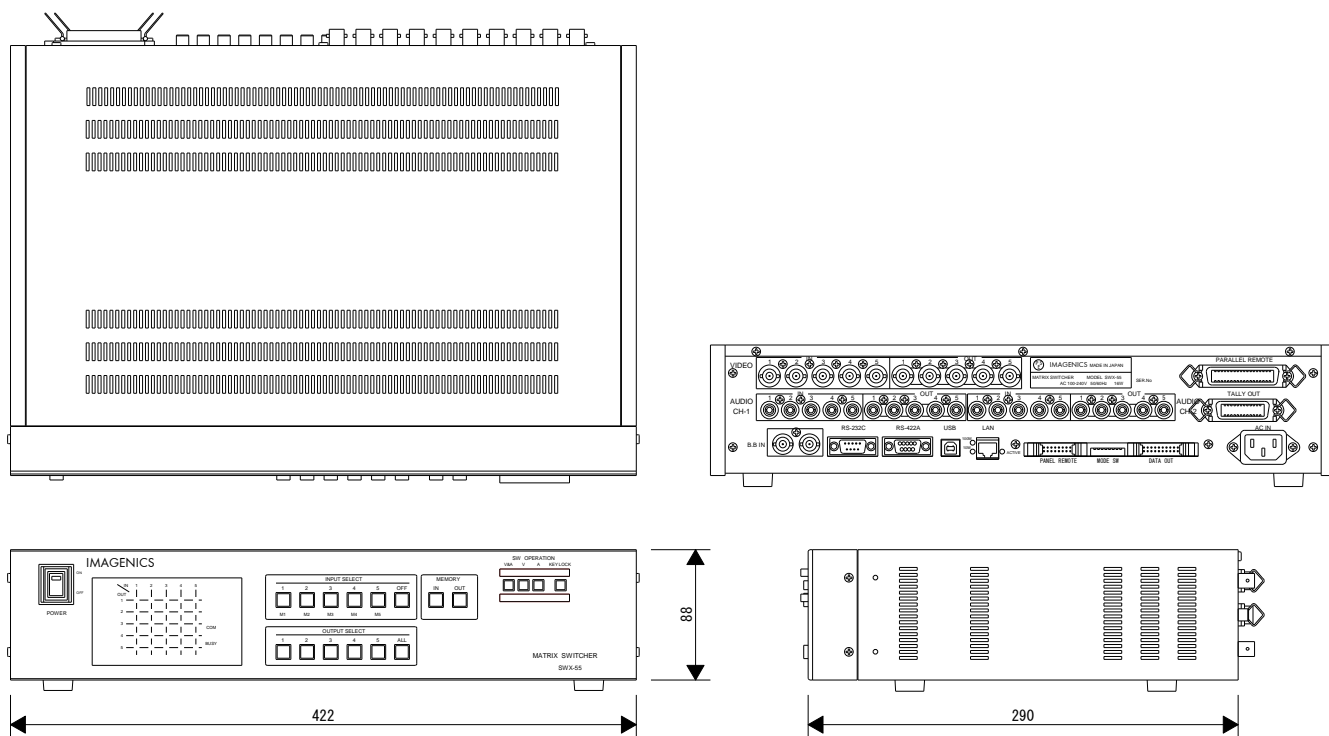

5 入力 5 出力 映像・音声マトリックススイッチャー SWX-55

SWX-55 は、5 入力 5 出力のコンポジット映像および音声(アンバランス)信号を、フルマトリックスで高画質・高音質に切り換えることができるマトリックススイッチャーです。パラレル制御や RS-232C, RS-422A の他、LAN による制御も可能です。

<概略仕様>

映像信号方式	: コンポジット(VIDEO) 備考: NTSC, PAL 対応
映像入力	: 1.0 V(p-p) 75 Ω VBS・VS 75 Ω 5 系統(コネクタ: BNC)
映像出力	: 1.0 V(p-p) 75 Ω VBS・VS 75 Ω 5 系統(コネクタ: BNC)
映像周波数特性	: 60 Hz ~ 10 MHz ±0.1 dB 以内 10 MHz ~ 30 MHz +0.3 dB ~ -3 dB 以内
DG・DP	: 0.5%, 0.5° 以内
映像クロストーク	: 3.58 MHz にて 54 dB 以上
基準同期(B.B)入力	: 0.45 V(p-p) ブラックバースト(B.B)信号 ループスルーハイインピーダンス(BNC)
音声信号方式	: アンバランス(不平衡)信号 2 チャンネル(ステレオ)
音声入力	: -10 dBu 50 kΩ 5 系統(コネクタ: RCA ピンジャック)
音声出力	: -10 dBu(10 kΩ 以上負荷時) ローインピーダンス 5 系統(コネクタ: RCA ピンジャック)
音声周波数特性	: 10 Hz ~ 50 kHz +1 dB ~ -1 dB 以内
音声クロストーク	: 80 dB 以上
音声 S/N	: 85 dB 以上
音声歪率	: 0.008% 以下
音声最大入力レベル	: +18 dBu
外部制御	: RS-232C (D-sub9 ピンオス), RS-422A (D-sub9 ピンメス), USB1.1 (USB タイプ B), 10Base-T / 100Base-TX (RJ-45), パラレルリモート(アンフェノール 36 ピンメス)
動作温湿度範囲	: 0 °C ~ 40 °C 20% RH ~ 90% RH (ただし結露なき事)
保存温湿度環境	: -20 °C ~ 70 °C 20% RH ~ 90% RH (ただし結露なき事)
電源	: AC 100 V ~ AC 240 V 50 Hz ・ 60 Hz 自動切り替え
消費電力	: 約 16 W
質量	: 約 5.9 kg
外形寸法	: 幅 422 mm × 高さ 88 mm × 奥行 290 mm (突起物を除く)
付属品	: EIA 19 型ラックマウントアングル 1 組、電源スイッチカバー 1 個、国内専用電源ケーブル(3P-3SL)ロック機構付き、電源 3P-2P 変換アダプタ

<外観図>

仕様および外観は、改良のため予告なく変更することがありますのであらかじめご了承下さい。

SWX-55