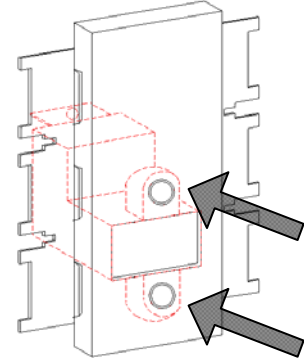

この取扱説明書は、いつでも見られるところに必ず保管してください。

同梱品の確認

箱から取り出したら、次のものが入っている事を確認してください。

○HDL-JJ HDMI 接続コネクタ	1 個	組み立て済
○コネクタ取付プレート	1 枚	
○コネクタ固定用ネジ	2 本	
●取付枠	1 枚	
●ケーブルクランプ	1 本	
●取扱説明書(本書)	1 通	

万一、内容物に不足がありましたら当社営業窓口までご連絡ください。

HDMI 接続コネクタはコネクタ取り付けプレートに取り付け済となっております。

本機の特長

- 多くの配線プレートやスイッチボックス等に取付可能な形状をしています。
- 高品質の L 型 HDMI ジョイントコネクタを採用しています。
- 内側にあたる HDMI コネクタ差込口には、ケーブル抜け防止用ケーブルクランプが取付可能です。

HDMI コネクタとプレート 取り付け方法

※本手順は納品時に取付済みとなっております。

HDMI 接続コネクタとコネクタ取付プレートを付属の固定用ネジで固定します。

コネクタの取付方向にご注意ください。

方向を間違えるとボックス内にケーブルが収まらない場合があります。

同梱のネジで
2箇所固定

プレートと取り付け枠 取り付け方法

HDMI 接続コネクタを取り付けたプレートを、取付枠にはめ込みます。

- ①プレートの左側にある差込穴に、取付枠左側の突起部を挿入し、器具の反対側を取付枠に押し当てます。
- ②マイナスドライバーを取付枠右側のかしめ穴部に差し込み、取付枠の突起部をプレートの差込穴にかしめる様に回転させて固定します。

※注意

取付枠は上下方向が決まっています。

取付方向を間違えないようお気をつけください。

! ヒント

プレートの上下の取付方向を変えることによって、スイッチボックス内等でのケーブルの取り出し方向を変えることができます。

ケーブルを固定する

- ①HDMI 接続コネクタのケーブルクランプ取付穴に、ケーブルクランプを取り付けます。
- ②ケーブルクランプの固定部分のツメを手前に引き、固定部分を上部に引き上げます
- ③固定部分のリングをはずします。
- ④HDMI ケーブルを HDMI 接続コネクタに差込ます。
この際、HDMI ケーブルは固定部のリング内を通過するようにします。
- ⑤固定部のリングをケーブルコネクタサイズに調整しはめます。
- ⑥固定部を下部に下げケーブルを固定します。