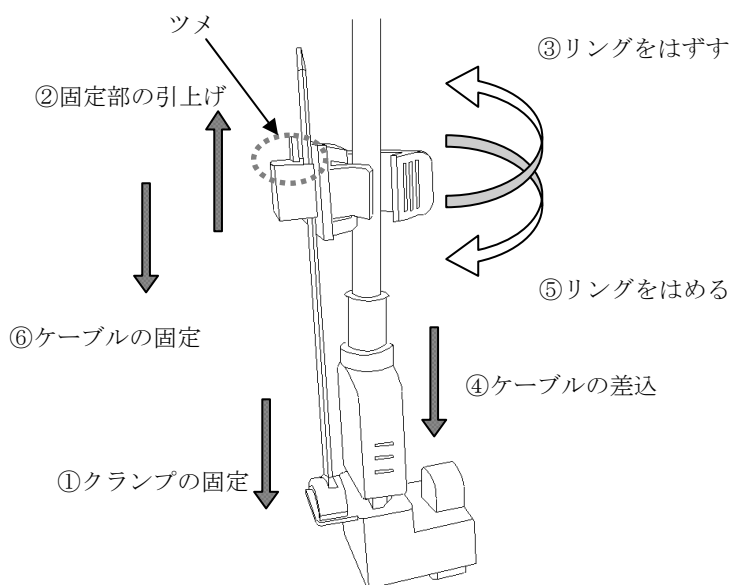

HDMI 接続コネクタとコネクタ取付プレートを付属の固定用ネジで固定します。

コネクタの取付方向にご注意ください。

方向を間違えるとボックス内にケーブルが収まらない場合があります。

同梱のネジで
2箇所固定

プレートと取り付け枠 取り付け方法

HDMI 接続コネクタを取り付けたプレートを、取付枠にはめ込みます。

- ①プレートの左側にある差込穴に、取付枠左側の突起部を挿入し、器具の反対側を取付枠に押し当てます。
- ②マイナスドライバーを取付枠右側のかしめ穴部に差し込み、取付枠の突起部をプレートの差込穴にかしめる様に回転させて固定します。

※注意

取付枠は上下方向が決まっています。

取付方向を間違えないようお気をつけください。

! ヒント

プレートの上下の取付方向を変えることによって、スイッチボックス内等でのケーブルの取り出し方向を変えることができます。

ケーブルを固定する

- ①HDMI 接続コネクタのケーブルクランプ取付穴に、ケーブルクランプを取り付けます。
- ②ケーブルクランプの固定部分のツメを手前に引き、固定部分を上部に引き上げます
- ③固定部分のリングをはずします。
- ④HDMI ケーブルを HDMI 接続コネクタに差込ます。
この際、HDMI ケーブルは固定部のリング内を通過するようにします。
- ⑤固定部のリングをケーブルコネクタサイズに調整しはめます。
- ⑥固定部を下部に下げケーブルを固定します。

HDMI ケーブル固定後、コンセントボックスやはさみ金具等をご使用いただきご希望の壁面や天井に取り付けてください。

コンセントボックスやはさみ金具を用いた取付方法については、そちらの取扱説明書をご参照ください。

※注意

取付においては奥行き35 mm以上の空間が必要です。

※注意

本製品にはコンセントボックス、はさみ金具、コンセントプレート等は含まれておりません。別途ご用意ください。

※注意

本製品はアンプやイコライザ機能は搭載しておりません。

全ての場合で HDMI 信号の伝送を保証するものではありません。

主な仕様

接続端子	HDMI 端子
質量	約33 g (ケーブルクランプ、取り付け枠を含まず)
外形寸法	幅44 mm×高さ69 mm×奥行き25 mm
付属品	取り付け枠 1 ケーブルクランプ 1

1. 本書の著作権はイメージニクス株式会社に帰属します。本書の一部または全部をイメージニクス株式会社から事前に許諾を得ること無く複製、改変、引用、転載することを禁止します。
2. 本書の内容について、将来予告無しに変更することがあります。
3. 本書の内容については、万全を期して作成しましたが、万一誤り、記載もれなどお気づきの点がありましたら、ご連絡ください。
4. 本機の使用を理由とする損害、逸失利益等の請求につきましては、上記にかかわらず、いかなる責任も負いかねますので、予めご了承ください。
5. 本機のファームウェアおよびハードウェアに対して、リバースエンジニアリング等の手法によって内部を解析し利用することを禁止します。
6. 乱丁本、落丁本の場合はお取替えいたします。当社、営業窓口までご連絡ください。