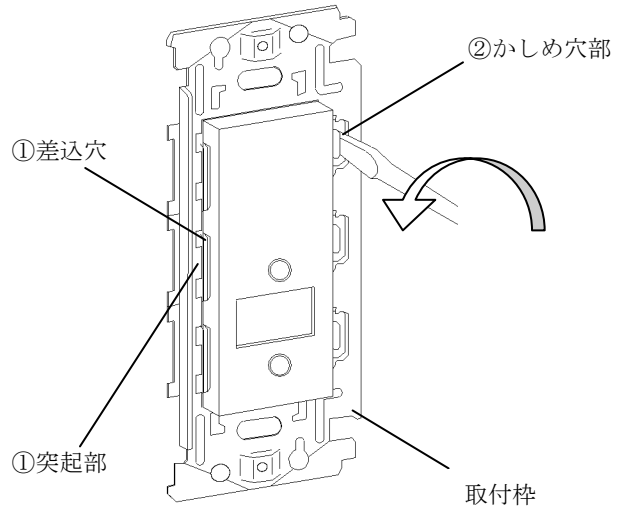

この取扱説明書は、いつでも見られるところに必ず保管してください。

同梱品の確認

箱から取り出したら、次のものが入っている事を確認してください。

○HDL-JJ HDMI 接続コネクタ	1 個	組み立て済
○コネクタ取付プレート	1 枚	
○コネクタ固定用ネジ	2 本	
●取付枠	1 枚	
●ケーブルクランプ	1 本	
●取扱説明書(本書)	1 通	

万一、内容物に不足がありましたら当社営業窓口までご連絡ください。

HDMI 接続コネクタはコネクタ取り付けプレートに取り付け済となっております。

本機の特長

- 多くの配線プレートやスイッチボックス等に取付可能な形状をしています。
- 高品質の L 型 HDMI ジョイントコネクタを採用しています。
- 内側にあたる HDMI コネクタ差込口には、ケーブル抜け防止用ケーブルクランプが取付可能です。

HDMI コネクタとプレート 取り付け方法

※本手順は納品時に取付済みとなっております。

HDMI 接続コネクタとコネクタ取付プレートを付属の固定用ネジで固定します。

コネクタの取付方向にご注意ください。

方向を間違えるとボックス内にケーブルが収まらない場合があります。

同梱のネジで
2箇所固定

プレートと取り付け枠 取り付け方法

HDMI 接続コネクタを取り付けたプレートを、取付枠にはめ込みます。

- ①プレートの左側にある差込穴に、取付枠左側の突起部を挿入し、器具の反対側を取付枠に押し当てます。
- ②マイナスドライバーを取付枠右側のかしめ穴部に差し込み、取付枠の突起部をプレートの差込穴にかしめる様に回転させて固定します。

※注意

取付枠は上下方向が決まっています。

取付方向を間違えないようお気をつけください。

! ヒント

プレートの上下の取付方向を変えることによって、スイッチボックス内等でのケーブルの取り出し方向を変えることができます。

ケーブルを固定する

- ①HDMI 接続コネクタのケーブルクランプ取付穴に、ケーブルクランプを取り付けます。
- ②ケーブルクランプの固定部分のツメを手前に引き、固定部分を上部に引き上げます
- ③固定部分のリングをはずします。
- ④HDMI ケーブルを HDMI 接続コネクタに差込ます。
この際、HDMI ケーブルは固定部のリング内を通過するようにします。
- ⑤固定部のリングをケーブルコネクタサイズに調整しはめます。
- ⑥固定部を下部に下げケーブルを固定します。