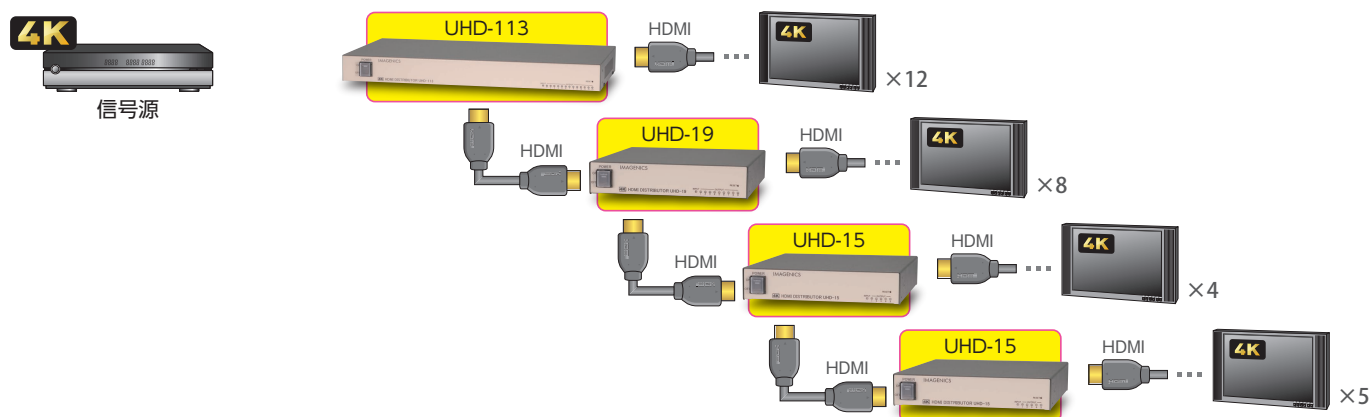

## UHD-113

税抜価格 168,000円

UHDシリーズは4K60/4:4:4のHDMI信号に対応したEDIDエミュレート機能およびケーブル補償機能付きの高性能分配器です。ラインナップは、5分配器 (UHD-15)、9分配器 (UHD-19)、13分配器 (UHD-113) の3種類です。4KからFHDへのダウンコンバート機能や、4K60/4:4:4から4K60/4:2:0などへのカラー変換機能、HDMI信号からのアナログ音声デエンベデッド機能およびHDMI信号へのエンベデッド機能、WebブラウザやLAN通信での各種設定や動作ステータスの取得などが可能な多機能型の分配器です。

### 製品特長

- 4K60/4:4:4までのHDMI(DVI)信号を5分配、9分配、13分配することができます。
- 著作権保護技術HDCP 1.4 / 2.2に対応しています。
- 入力端子にEDIDエミュレート機能を搭載しています。
- 長距離伝送を可能にする、ケーブル補償機能を入力端子に搭載しています。
- アナログ音声のエンベデッド、デエンベデッド機能があります。
- HDR映像やディープカラー映像に対応しています。
- 出力端子ごとに4K解像度をFHD解像度にダウンコンバートすることが可能です。
- 出力端子ごとにHDMI信号とDVI信号の相互変換やカラースペース変換が可能です。
- WebブラウザやLAN通信によるリモート制御が可能です。

### 接続例

◇4K映像信号を出力端子ごとにダウンコンバートして出力。新旧モニタの混在が可能。

◇最大4台までのディジーチェーン接続に対応