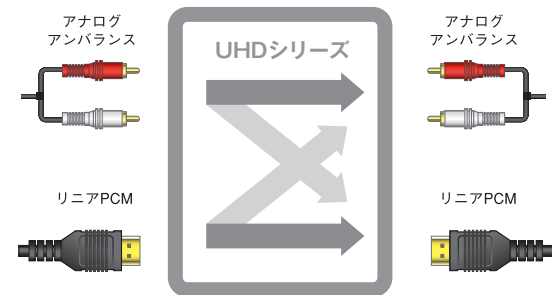

◇アナログ音声を入出力間で相互に変換