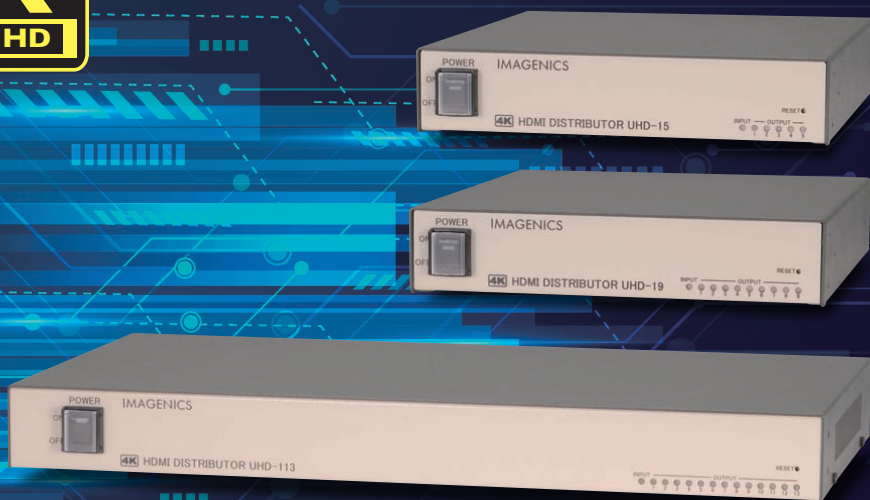

# IMAGENICS

1入力5出力 HDMI分配器

## UHD-113

税抜価格 168,000円

UHDシリーズは4K60/4:4:4のHDMI信号に対応したEDIDエミュレート機能およびケーブル補償機能付きの高性能分配器です。ラインナップは、5分配器 (UHD-15)、9分配器 (UHD-19)、13分配器 (UHD-113) の3種類です。4KからFHDへのダウンコンバート機能や、4K60/4:4:4から4K60/4:2:0などへのカラー変換機能、HDMI信号からのアナログ音声デエンベデッド機能およびHDMI信号へのエンベデッド機能、WebブラウザやLAN通信での各種設定や動作ステータスの取得などが可能な多機能型の分配器です。

### 製品特長

- 4K60/4:4:4までのHDMI(DVI)信号を5分配、9分配、13分配することができます。
- 著作権保護技術HDCP 1.4 / 2.2に対応しています。
- 入力端子にEDIDエミュレート機能を搭載しています。
- 長距離伝送を可能にする、ケーブル補償機能を入力端子に搭載しています。
- アナログ音声のエンベデッド、デエンベデッド機能があります。
- HDR映像やディープカラー映像に対応しています。
- 出力端子ごとに4K解像度をFHD解像度にダウンコンバートすることが可能です。
- 出力端子ごとにHDMI信号とDVI信号の相互変換やカラースペース変換が可能です。
- WebブラウザやLAN通信によるリモート制御が可能です。