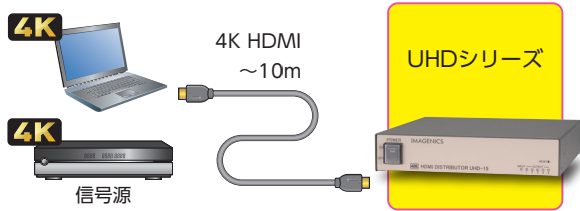

便利な機能

◇入力側ケーブル補償機能

3,840×2,160@60/4:4:4/24 bit など ~10 m
3,840×2,160@60/4:2:0/24 bit など ~20 m
1,920×1,080@60/24 bit など ~30 m

※弊社製 4K HDMI 対応ケーブルを使用して弊社内の環境で測定した目安値です。
全ての環境での動作を保証するものではありません。