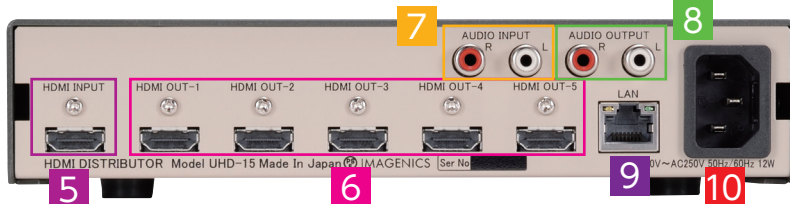

◇UHD-15 REAR PANEL ※UHD-19 はHDMI出力端子の数が異なります。UHD-113 はHDMI出力端子の数と筐体サイズが異なります。

1. 5 HDMI入力端子
2. 6 HDMI出力端子
3. 7 音声入力端子
4. 8 音声出力端子
5. 9 ネットワーク端子
6. 10 AC電源入力端子

製品仕様

型番	UHD-15	UHD-19	UHD-113
対応解像度	480i ~ 1080p、4K (@60/4:4:4) / VGA ~ UXGA およびWUXGA (Reduced Blanking)		
HDMI入力	HDMI Type A 19ピンコネクタ 1系統		
HDMI出力	HDMI Type A 19ピンコネクタ 1系統 5分配	HDMI Type A 19ピンコネクタ 1系統 9分配	HDMI Type A 19ピンコネクタ 1系統 13分配
アナログ音声入力	不平衡 ステレオRCA ピンジャック 1系統		
アナログ音声出力	不平衡 ステレオRCA ピンジャック 1系統		
外部制御	10Base-T/100Base-TX、Auto-Negotiation、Auto-MDI/MDI-X、RJ-45 1系統		
電源	AC 90V ~ AC 250V 50Hz・60Hz		
消費電力	12W (最大)	14W (最大)	16W (最大)
ラックマウント金具	無し ※ラックマウントには、別売ラックマウント金具 (MK-100) が必要です。		1組
外径寸法 (突起物含まず)	幅210mm 高さ44mm 奥行230mm		幅422mm 高さ44mm 奥行230mm

上記以外の詳細については製品仕様書をご参照ねがいます。

IMAGENICS イメージニクス株式会社

imagenics.co.jp/

東京営業所 〒150-0043 東京都渋谷区道玄坂1-16-7 ハイウェービル6F

TEL.03-3464-1401 FAX.03-3477-2216

大阪営業所 〒534-0025 大阪市都島区片町2-2-48 JEI京橋ビル3F

TEL.06-6354-9599 FAX.06-6354-9598

福岡営業所 〒812-0013 福岡市博多区博多駅前1-18-25 第5博多倍成ビル3F

TEL.092-483-4011 FAX.092-483-4012

※仕様および外観は、改良のため予告なく変更することがありますので、予めご了承ください。※このカタログ記載の仕様および価格、デザインは2023年11月現在のものです。

公式Webサイト

Youtube
公式チャンネル

この印刷物はFSC紙と
環境にやさしい植物油イ
ンキを使用しています。