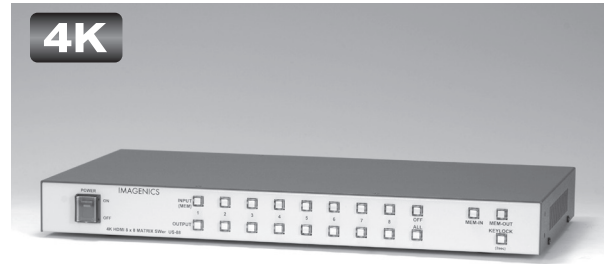

US-88 PRODUCT New

4K 8x8 HDMI MATRIX SWer

税込価格 363,000円 (税抜価格 330,000円) 2022年5月発売予定

US-88は、HDMI 2.0/1.4およびHDCP 2.2/1.4規格に準拠したHDMI信号の8x8マトリクス・スイッチャーです。HDMI出力端子毎の4K映像からFHD映像へのダウンコンバート機能や、出力運動型または入力選択のアナログ音声のデエンベデット機能にも対応します。外部制御と各種動作設定は、LANからテキストコマンドベースで設定できます。

特 長

- 4K@60 4:4:4対応の8入力8出力マトリクス・スイッチャーです。
- 映像出力はHDMI信号に対応します。
- 4K映像を入力した際、出力端子に接続される機器がFHD対応の場合はFHD解像度にダウンコンバートされます。
- EDIDデータのエミュレーション機能を装備しています。
- 入力回路にケーブル補償機能を内蔵していますので、弊社製長尺HDMIケーブルを使用して、4K映像にて最長10m(HDMI 2.0 18 Gbps時)、フルHD映像(D5:1080p@60)にて最長30mまでのケーブル補償が可能です。
- HDCP (著作権保護機能) 1.4, 2.2に対応しています。
- LANからの外部制御が可能です。
- ※US-88への各種動作設定は、主にLAN端子からのテキストコマンド制御となります。弊社提供中のCRO-RS22A制御アプリなども利用できます。
- クロスポイントメモリー機能(8パターン)を搭載。