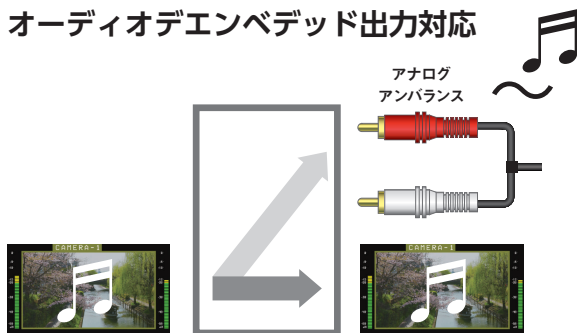

### SDI x4 信号をセクターモードで単画面切り替え表示

タイトル文字、音声ピークメーター表示対応

タイトル文字は映像入力毎に画面内の任意の位置に配置が可能です。タイトル文字と文字背面の四角枠は20色から選択可能です。四角枠はサイズ調整ができるため、特定の表示領域を隠すなどの用途にも使えます。

※SEV-U41ではタイトル文字の表示位置/サイズは固定設定。表示色は8色から選択。

マルチビュー表示時の音声出力は2モードより選択

ミキシングモード

スイッチングモード

入力別に音量を調節可能

もっとも手前のレイヤーの音声のみ

ミキシングモードではマルチビューのパターン毎に特定のCHの音声ミュートするなどの調整が可能です。

※対応機種:HEV-U91/HEV-U41/ILV-U41

HDMI(4K4:4:4)出力とHDMI(4K4:2:0)出力の2分配出力を装備

HDMI(4K420)出力端子では4K→FHD解像度へのダウンコンバート出力を選択することができます。

※対応機種:HEV-U91/HEV-U41

オーディオデエンベデッド出力対応

映像信号に重畳されたリニアPCM音声信号をデエンベデッドして、アナログRCAアンバランス音声端子から出力できます。

マルチビジョンについて 対応機種：HEV-U91 / ILV-U41

HEV-U91またはILV-U41は、複数のディスプレイを組み合わせることで1枚の映像のように表示するマルチ画面機能を備えています。また、画面合成機能と組み合わせる事によりディスプレイの枠を超えた映像パターンレイアウトが可能です。フレームロック機能では、同機器本体をダイジーチェーン接続することで、接続したすべての映像出力タイミングを揃えることができます。また、先頭1台へのコマンド制御ですべての同機器を同時に制御することも可能です。これらの機能により、動画コンテンツの表示、およびマルチ画面レイアウトの切替えなどにおいて、より一体感のあるマルチ画面効果が得られます。

◆HEV-U91 における 9 画面マルチビジョン合成例

※ILV-U41では4画面合成となります。入力信号はIMG.LINK信号4系統、出力信号は4K HDMI信号1系統/IMG.LINK信号1系統2分配です。