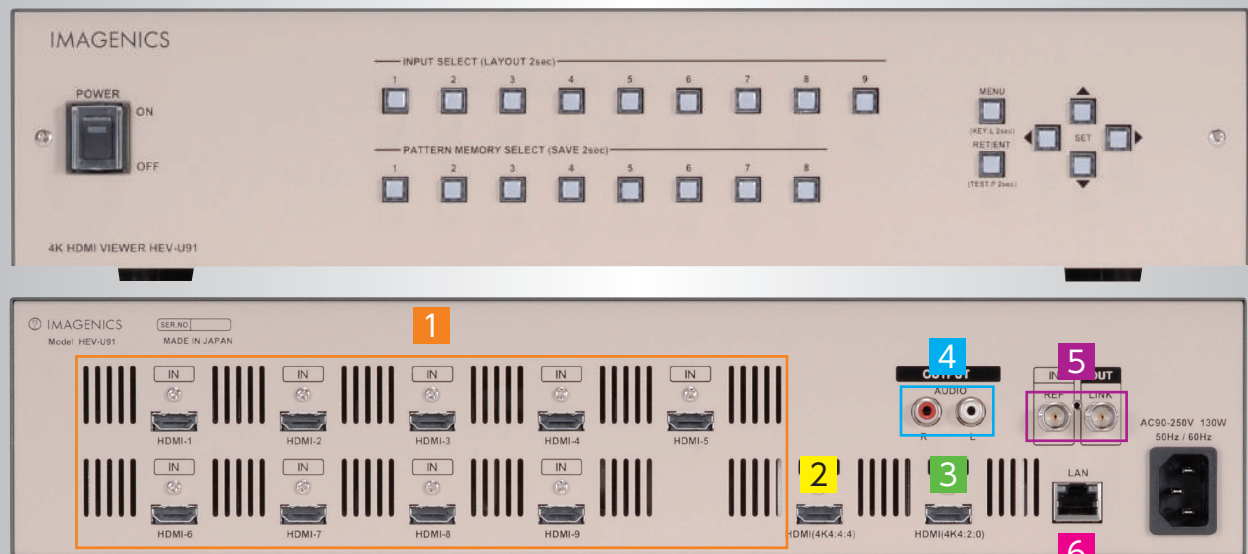

◆HEV-U91 における 9 画面マルチビジョン合成例

※ILV-U41では4画面合成となります。入力信号はIMG.LINK信号4系統、出力信号は4K HDMI信号1系統/IMG.LINK信号1系統2分配です。

## HEV-U41 4K HDMIビューワ (4K HDMI信号 4画面合成器)

税抜価格 480,000円

- 1 HDMI入力4K4:4:4 2 HDMI出力4K4:4:4 3 HDMI出力4K4:2:0 4 アナログ音声出力 5 LAN端子 6 RS-232C端子

## HEV-U91 4K HDMIビューワ (4K HDMI信号 9画面合成器)

税抜価格 880,000円

- 1 HDMI入力4K4:4:4 2 HDMI出力4K4:4:4 3 HDMI出力4K4:2:0 4 アナログ音声出力 5 リファレンス端子 6 LAN端子