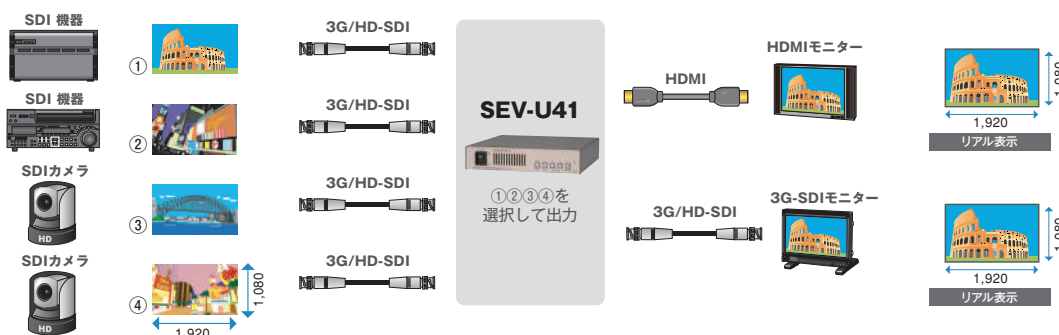

SDI x4 信号をセクターモードで単画面切り替え表示