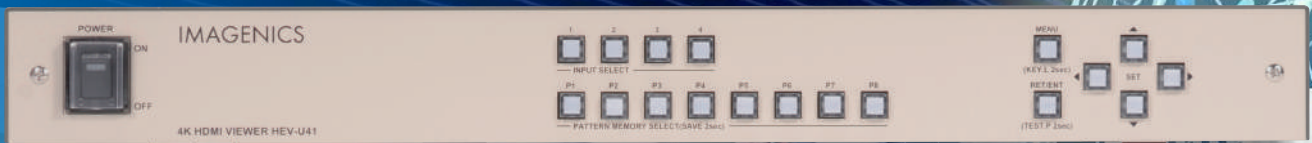

スキャンコンバータ(画面合成器) シリーズ カタログ

HEV-U41 HDMI