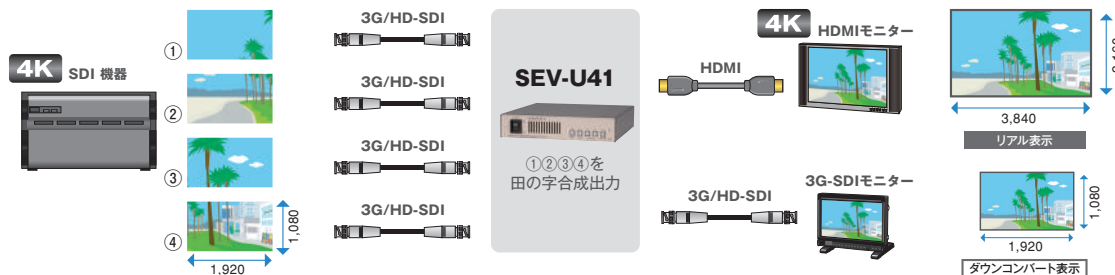

Quad Link SDI (4K映像) や SDI x4 信号をマルチビューモードで1画面に田の字に合成