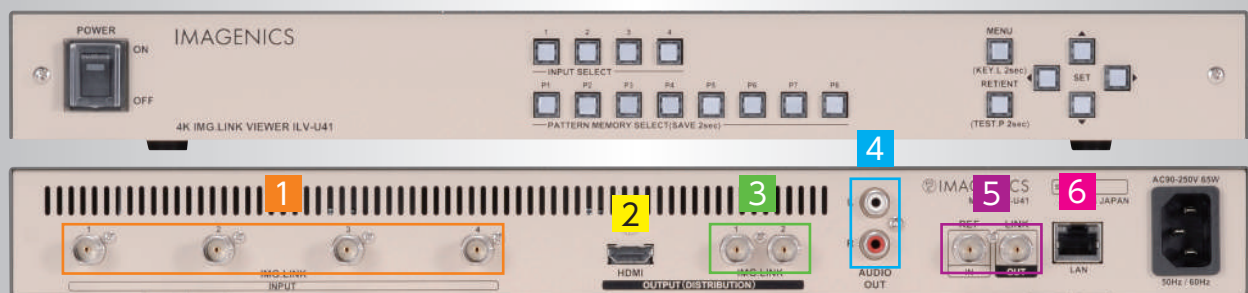

## HEV-U41 4K HDMIビューワ (4K HDMI信号 4画面合成器)

税抜価格 480,000円

- 1 HDMI入力4K4:4:4 2 HDMI出力4K4:4:4 3 HDMI出力4K4:2:0 4 アナログ音声出力 5 LAN端子 6 RS-232C端子

## HEV-U91 4K HDMIビューワ (4K HDMI信号 9画面合成器)

税抜価格 880,000円

- 1 HDMI入力4K4:4:4 2 HDMI出力4K4:4:4 3 HDMI出力4K4:2:0 4 アナログ音声出力 5 リファレンス端子 6 LAN端子

## ILV-U41 4K IMG.LINKビューワ (IMG.LINK信号 4画面合成器)

税抜価格 580,000円

- 1 4K IMG.LINK入力 2 HDMI出力4K4:4:4 3 4K IMG.LINK出力 4 アナログ音声出力 5 リファレンス端子 6 LAN端子