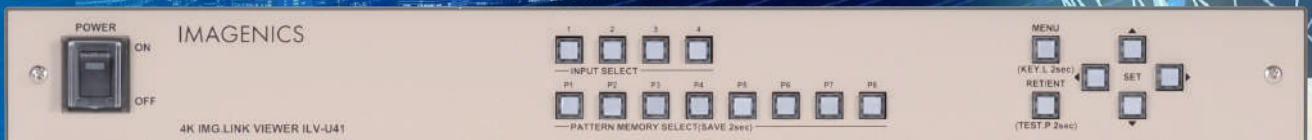

ILV-U41 IMG.LINK