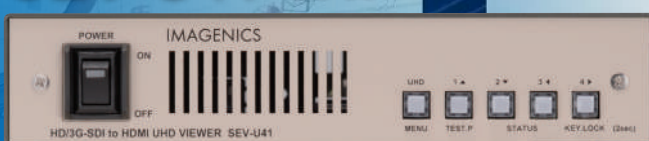

# スキャンコンバータ (画面合成器) シリーズ

スキャンコンバータ(画面合成器)シリーズは、映像信号をマルチビュー合成して4K HDMI 信号へ変換出力することが可能な信号変換器です。HEV-U91/HEV-U41では4K HDMI信号入出力、ILV-U41では4K IMG.LINK信号入出力、SEV-U41では3G-SDI信号入出力に対応します。マルチビュー合成のレイアウトは、SEV-U41では田の字合成に対応。HEV-U91/HEV-U41/ILV-U41では任意のレイアウトに調整してフロントキーに8種類まで割り当てることができます。HEV-U91/ILV-U41では外部リファレンスを使用して、複数台使用によるマルチビジョン構成が可能です。