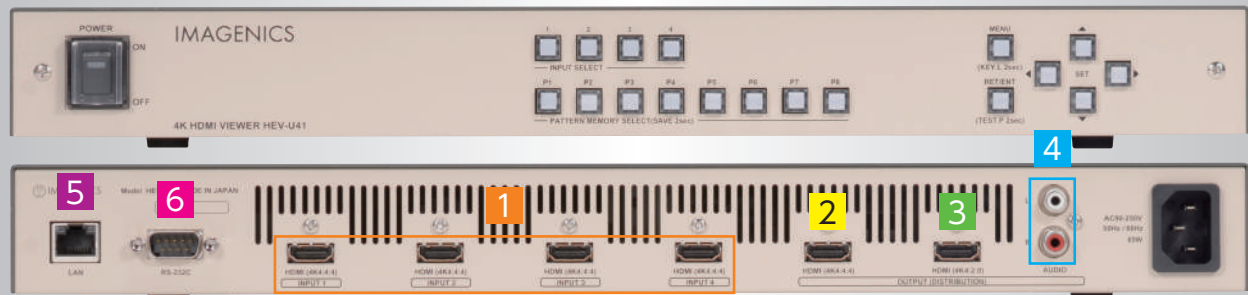

ミキシングモード

スイッチングモード

入力別に音量を調節可能

もっとも手前のレイヤーの音声のみ

ミキシングモードではマルチビューのパターン毎に特定のCHの音声ミュートするなどの調整が可能です。

※対応機種:HEV-U91/HEV-U41/ILV-U41

HDMI(4K4:4:4)出力とHDMI(4K4:2:0)出力の2分配出力を装備

HDMI(4K420)出力端子では4K→FHD解像度へのダウンコンバート出力を選択することができます。

※対応機種:HEV-U91/HEV-U41

オーディオデエンベデッド出力対応

映像信号に重畳されたリニアPCM音声信号をデエンベデッドして、アナログRCAアンバランス音声端子から出力できます。

マルチビジョンについて 対応機種：HEV-U91 / ILV-U41

HEV-U91またはILV-U41は、複数のディスプレイを組み合わせることで1枚の映像のように表示するマルチ画面機能を備えています。また、画面合成機能と組み合わせる事によりディスプレイの枠を超えた映像パターンレイアウトが可能です。フレームロック機能では、同機器本体をダイジーチェーン接続することで、接続したすべての映像出力タイミングを揃えることができます。また、先頭1台へのコマンド制御ですべての同機器を同時に制御することも可能です。これらの機能により、動画コンテンツの表示、およびマルチ画面レイアウトの切替えなどにおいて、より一体感のあるマルチ画面効果が得られます。

◆HEV-U91 における 9 画面マルチビジョン合成例

※ILV-U41では4画面合成となります。入力信号はIMG.LINK信号4系統、出力信号は4K HDMI信号1系統/IMG.LINK信号1系統2分配です。

## HEV-U41 4K HDMIビューワ (4K HDMI信号 4画面合成器)

税抜価格 480,000円

- 1 HDMI入力4K4:4:4 2 HDMI出力4K4:4:4 3 HDMI出力4K4:2:0 4 アナログ音声出力 5 LAN端子 6 RS-232C端子