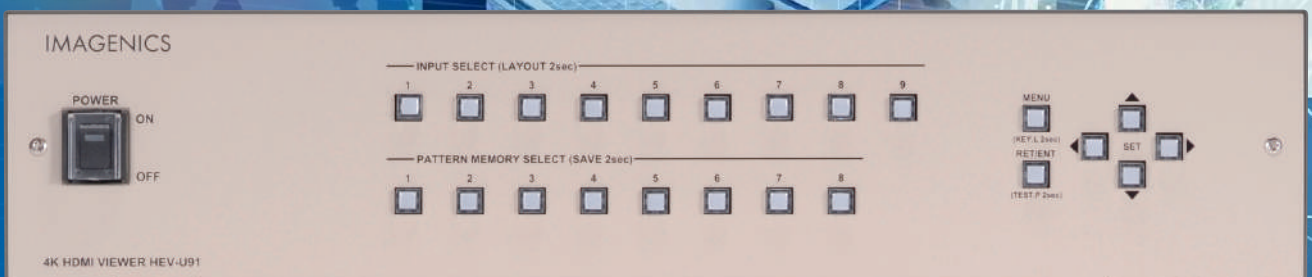

HEV-U91 HDMI