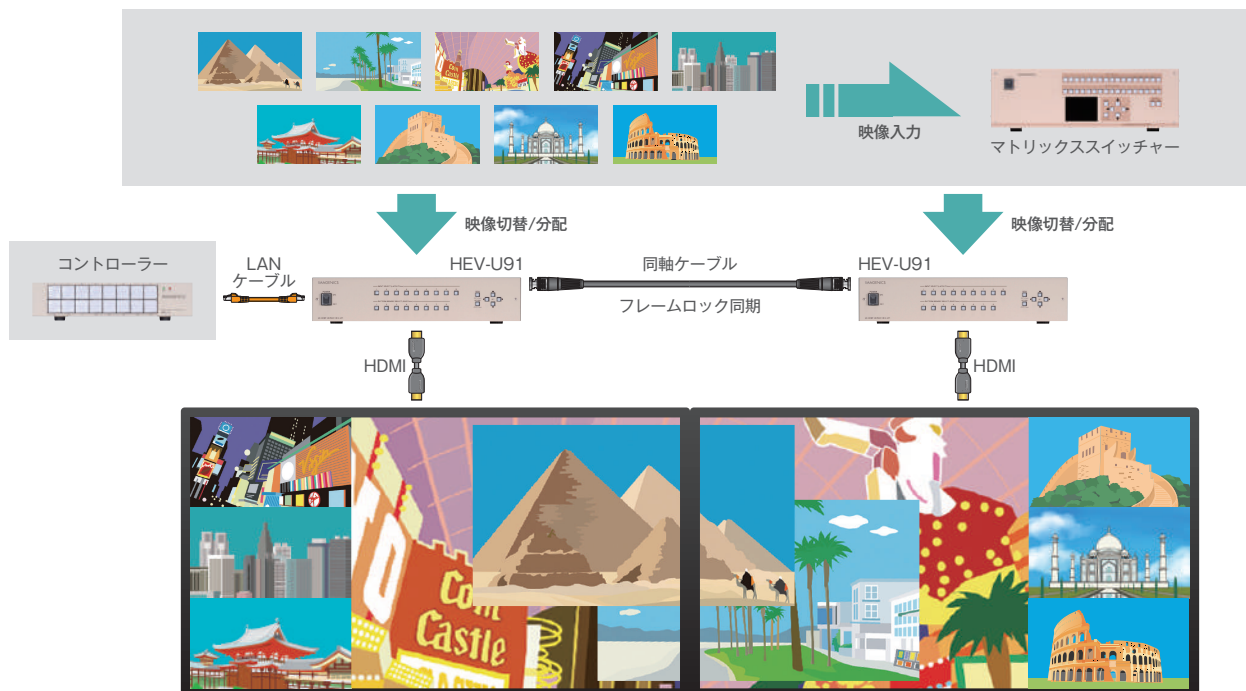

※対応機種:HEV-U91/HEV-U41

オーディオデエンベデッド出力対応

映像信号に重畳されたリニアPCM音声信号をデエンベデッドして、アナログRCAアンバランス音声端子から出力できます。

マルチビジョンについて 対応機種：HEV-U91 / ILV-U41

HEV-U91またはILV-U41は、複数のディスプレイを組み合わせることで1枚の映像のように表示するマルチ画面機能を備えています。また、画面合成機能と組み合わせる事によりディスプレイの枠を超えた映像パターンレイアウトが可能です。フレームロック機能では、同機器本体をダイジーチェーン接続することで、接続したすべての映像出力タイミングを揃えることができます。また、先頭1台へのコマンド制御ですべての同機器を同時に制御することも可能です。これらの機能により、動画コンテンツの表示、およびマルチ画面レイアウトの切替えなどにおいて、より一体感のあるマルチ画面効果が得られます。

◆HEV-U91 における 9 画面マルチビジョン合成例

※ILV-U41では4画面合成となります。入力信号はIMG.LINK信号4系統、出力信号は4K HDMI信号1系統/IMG.LINK信号1系統2分配です。