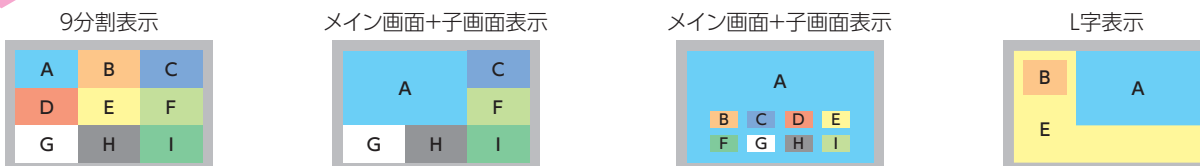

製品特長 HEV-U91 / HEV-U41 / ILV-U41

マルチ画面ビューワとして使用時の画面合成例 (HEV-U91での表示例)