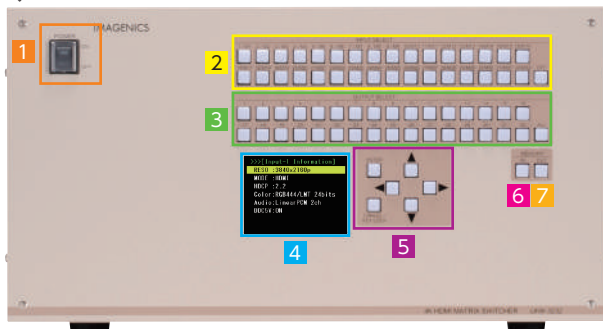

製品特長

- 4K 60p 4:4:4 フルスペックHDMI信号に対応
- HDCP2.2, HDCP1.4 に対応
- DeepColor(最大36ビットまで)に対応、HDRに対応
- 4K 映像 → FHD映像 ダウンコンバート機能を搭載
- 映像カラーフォーマット自動変換機能を搭載
- EDIDエミュレーション機能を搭載
- 出力チャンネル別の入力チャンネルシーケンス切り替え機能を搭載
- 出力チャンネル別の入力チャンネル信号検出自動切り替え機能を搭載
- 本体フロントパネルのカラー液晶画面による各種設定機能ならびにステータス表示機能を搭載
- クロスポイントメモリー機能を搭載
- クロスポイントメモリーによる切り替えでは変更操作禁止クロスポイントの設定が可能
- WEBブラウザ(LAN経由)によるクロスポイント切り替え操作に対応

◇本体前面カラー液晶メニュー操作

各種設定やクロスポイント表示、
入出力ステータス表示に対応します。

```
>>>[Input=1 Information]
RESO :3840x2160p
MODE :HDMI
HDCP :2.2
Color:RGB444/LMT 24bits
Audio:LinearPCM 2ch
DDC5V:ON
```

◇WEBブラウザ(LAN経由)操作

WEBブラウザからクロスポイント切り替えや
クロスポイントメモリー切り替えに対応します。

本体各部名称

◇UHX-3232

◇UHX-1616

- 1 電源スイッチ
- 2 入力選択スイッチ/クロスポイントメモリー選択スイッチ
- 3 出力選択スイッチ
- 4 カラー液晶パネル(操作メニュー表示)
- 5 メニュー選択スイッチ
- 6 メモリーインスイッチ
- 7 メモリーアウトスイッチ

- 8 RS-232C端子
 - 9 ネットワーク端子
 - 10 AC電源入力コネクタ
 - 11 HDMI入力端子
 - 12 HDMI出力端子
- ※HDMI端子は4系統単位で調整可能

製品仕様

型番	UHX-1616	UHX-3232
対応解像度	480i ~ 1080p, 4K(@60/4:4:4) / VGA ~ UXGA およびWUXGA(Reduced Blanking)	
HDMI入力	HDMI Type A 19ピンコネクタ 最大16系統	← 最大32系統
HDMI出力	HDMI Type A 19ピンコネクタ 最大16系統	← 最大32系統
外部制御	RS-232C(Dsub9ピンプラグ) 1系統、LAN(RJ-45) 1系統	
電源	AC 90V ~ AC 250V 50Hz-60Hz	
消費電力	115W(最大)	230W(最大)
外径寸法	幅422mm 高さ132mm 奥行283mm(突起物を除く)	幅422mm 高さ221mm 奥行283mm(突起物を除く)