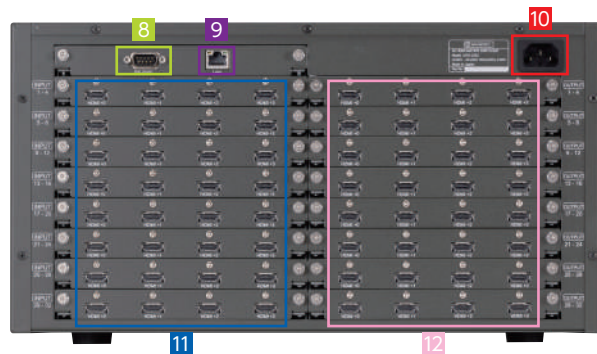

製品特長

- 4K 60p 4:4:4 フルスペックHDMI信号に対応
- HDCP2.2, HDCP1.4 に対応
- DeepColor(最大36ビットまで)に対応、HDRに対応
- 4K 映像 → FHD映像 ダウンコンバート機能を搭載
- 映像カラーフォーマット自動変換機能を搭載
- EDIDエミュレーション機能を搭載
- 出力チャンネル別の入力チャンネルシーケンス切り替え機能を搭載
- 出力チャンネル別の入力チャンネル信号検出自動切り替え機能を搭載
- 本体フロントパネルのカラー液晶画面による各種設定機能ならびにステータス表示機能を搭載
- クロスポイントメモリー機能を搭載
- クロスポイントメモリーによる切り替えでは変更操作禁止クロスポイントの設定が可能
- WEBブラウザ(LAN経由)によるクロスポイント切り替え操作に対応

◇本体前面カラー液晶メニュー操作

各種設定やクロスポイント表示、
入出力ステータス表示に対応します。

```
>>>[Input=1 Information]
RESO :3840x2160p
MODE :HDMI
HDCP :2.2
Color:RGB444/LMT 24bits
Audio:LinearPCM 2ch
DDC5V:ON
```

◇WEBブラウザ(LAN経由)操作

WEBブラウザからクロスポイント切り替えや
クロスポイントメモリー切り替えに対応します。

本体各部名称

◇UHX-3232

◇UHX-1616

- 1 電源スイッチ
- 2 入力選択スイッチ/クロスポイントメモリー選択スイッチ
- 3 出力選択スイッチ
- 4 カラー液晶パネル(操作メニュー表示)
- 5 メニュー選択スイッチ
- 6 メモリーインスイッチ
- 7 メモリーアウトスイッチ

- 8 RS-232C端子
 - 9 ネットワーク端子
 - 10 AC電源入力コネクタ
 - 11 HDMI入力端子
 - 12 HDMI出力端子
- ※HDMI端子は4系統単位で調整可能

製品仕様

型番	UHX-1616	UHX-3232
対応解像度	480i ~ 1080p, 4K(@60/4:4:4) / VGA ~ UXGA およびWUXGA(Reduced Blanking)	
HDMI入力	HDMI Type A 19ピンコネクタ 最大16系統	← 最大32系統
HDMI出力	HDMI Type A 19ピンコネクタ 最大16系統	← 最大32系統
外部制御	RS-232C(Dsub9ピンプラグ) 1系統、LAN(RJ-45) 1系統	
電源	AC 90V ~ AC 250V 50Hz-60Hz	
消費電力	115W(最大)	230W(最大)
外径寸法	幅422mm 高さ132mm 奥行283mm(突起物を除く)	幅422mm 高さ221mm 奥行283mm(突起物を除く)