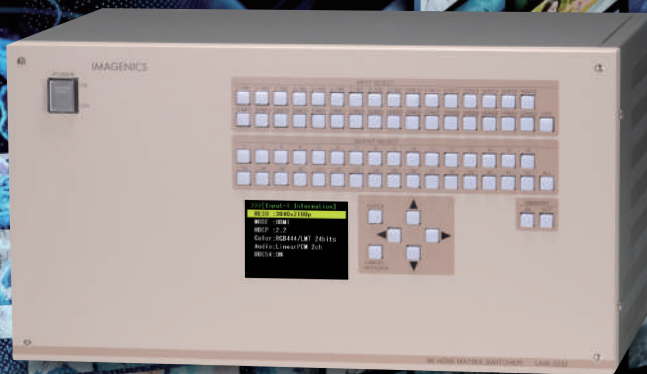

IMAGENICS

4K HDMI 対応 32入力 32出力
マトリックススイッチャー

UHX-3232

税抜価格 2,200,000円

4K HDMI 対応 16入力 16出力
マトリックススイッチャー

UHX-1616

税抜価格 1,200,000円

UHX-1616とUHX-3232は4K HDMI信号に対応したマトリックススイッチャーです。HDCPIに対応していますので著作権保護されたコンテンツを視聴することができます。また4KコンテンツをフルHDにダウンコンバートする機能や、LAN/RS-232Cによる外部制御などにより柔軟性の高い映像システムの構築が可能です。

製品特長

- 4K 60p 4:4:4 フルスペックHDMI信号に対応
- HDCP2.2, HDCP1.4 に対応
- DeepColor(最大36ビットまで)に対応、HDRに対応
- 4K 映像 → FHD映像 ダウンコンバート機能を搭載
- 映像カラーフォーマット自動変換機能を搭載
- EDIDエミュレーション機能を搭載
- 出力チャンネル別の入力チャンネルシーケンス切り替え機能を搭載
- 出力チャンネル別の入力チャンネル信号検出自動切り替え機能を搭載
- 本体フロントパネルのカラー液晶画面による各種設定機能ならびにステータス表示機能を搭載
- クロスポイントメモリー機能を搭載
- クロスポイントメモリーによる切り替えでは変更操作禁止クロスポイントの設定が可能
- WEBブラウザ(LAN経由)によるクロスポイント切り替え操作に対応

◇本体前面カラー液晶メニュー操作

各種設定やクロスポイント表示、
入出力ステータス表示に対応します。

```
>>>[Input=1 Information]
RESO :3840x2160p
MODE :HDMI
HDCP :2.2
Color:RGB444/LMT 24bits
Audio:LinearPCM 2ch
DDC5V:ON
```

◇WEBブラウザ(LAN経由)操作

WEBブラウザからクロスポイント切り替えや
クロスポイントメモリー切り替えに対応します。

本体各部名称

◇UHX-3232

◇UHX-1616

- 1 電源スイッチ
- 2 入力選択スイッチ/クロスポイントメモリー選択スイッチ
- 3 出力選択スイッチ
- 4 カラー液晶パネル(操作メニュー表示)
- 5 メニュー選択スイッチ
- 6 メモリーインスイッチ
- 7 メモリーアウトスイッチ

- 8 RS-232C端子
 - 9 ネットワーク端子
 - 10 AC電源入力コネクタ
 - 11 HDMI入力端子
 - 12 HDMI出力端子
- ※HDMI端子は4系統単位で調整可能