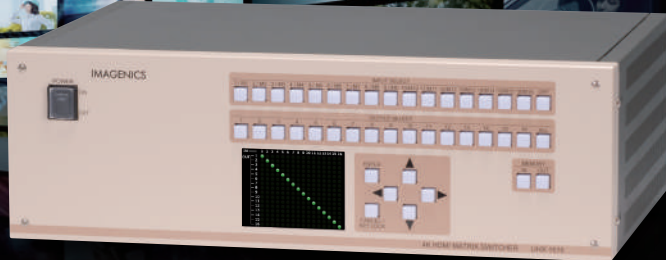

IMAGENICS

4K HDMI 対応 32入力 32出力
マトリックススイッチャー

UHX-3232

税抜価格 2,200,000円

4K HDMI 対応 16入力 16出力
マトリックススイッチャー

UHX-1616

税抜価格 1,200,000円

UHX-1616とUHX-3232は4K HDMI信号に対応したマトリックススイッチャーです。HDCPIに対応していますので著作権保護されたコンテンツを視聴することができます。また4KコンテンツをフルHDにダウンコンバートする機能や、LAN/RS-232Cによる外部制御などにより柔軟性の高い映像システムの構築が可能です。

製品特長

- 4K 60p 4:4:4 フルスペックHDMI信号に対応
- HDCP2.2, HDCP1.4 に対応
- DeepColor(最大36ビットまで)に対応、HDRに対応
- 4K 映像 → FHD映像 ダウンコンバート機能を搭載
- 映像カラーフォーマット自動変換機能を搭載
- EDIDエミュレーション機能を搭載
- 出力チャンネル別の入力チャンネルシーケンス切り替え機能を搭載
- 出力チャンネル別の入力チャンネル信号検出自動切り替え機能を搭載
- 本体フロントパネルのカラー液晶画面による各種設定機能ならびにステータス表示機能を搭載
- クロスポイントメモリー機能を搭載
- クロスポイントメモリーによる切り替えでは変更操作禁止クロスポイントの設定が可能
- WEBブラウザ(LAN経由)によるクロスポイント切り替え操作に対応

◇本体前面カラー液晶メニュー操作

各種設定やクロスポイント表示、
入出力ステータス表示に対応します。

```
>>>[Input=1 Information]
RESO :3840x2160p
MODE :HDMI
HDCP :2.2
Color:RGB444/LMT 24bits
Audio:LinearPCM 2ch
DDC5V:ON
```

◇WEBブラウザ(LAN経由)操作

WEBブラウザからクロスポイント切り替えや
クロスポイントメモリー切り替えに対応します。

本体各部名称

◇UHX-3232

◇UHX-1616

- 1 電源スイッチ
- 2 入力選択スイッチ/クロスポイントメモリー選択スイッチ
- 3 出力選択スイッチ
- 4 カラー液晶パネル(操作メニュー表示)
- 5 メニュー選択スイッチ
- 6 メモリーインスイッチ
- 7 メモリーアウトスイッチ

- 8 RS-232C端子
 - 9 ネットワーク端子
 - 10 AC電源入力コネクタ
 - 11 HDMI入力端子
 - 12 HDMI出力端子
- ※HDMI端子は4系統単位で調整可能