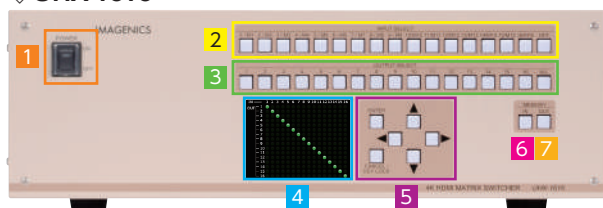

製品特長

- 4K 60p 4:4:4 フルスペックHDMI信号に対応
- HDCP2.2, HDCP1.4 に対応
- DeepColor(最大36ビットまで)に対応、HDRに対応
- 4K 映像 → FHD映像 ダウンコンバート機能を搭載
- 映像カラーフォーマット自動変換機能を搭載
- EDIDエミュレーション機能を搭載
- 出力チャンネル別の入力チャンネルシーケンス切り替え機能を搭載
- 出力チャンネル別の入力チャンネル信号検出自動切り替え機能を搭載
- 本体フロントパネルのカラー液晶画面による各種設定機能ならびにステータス表示機能を搭載
- クロスポイントメモリー機能を搭載
- クロスポイントメモリーによる切り替えでは変更操作禁止クロスポイントの設定が可能
- WEBブラウザ(LAN経由)によるクロスポイント切り替え操作に対応

接続例

便利な機能

◇入出力数カスタマイズ

4系統単位で入出力数をカスタマイズできます。

UHX-1616 標準 16入力16出力仕様

UHX-1616 8入力8出力仕様

UHX-1616 16入力4出力仕様

UHX-1616 4入力16出力仕様

◇本体前面カラー液晶メニュー操作

各種設定やクロスポイント表示、
入出力ステータス表示に対応します。

```
>>>[Input=1 Information]
RESO :3840x2160p
MODE :HDMI
HDCP :2.2
Color:RGB444/LMT 24bits
Audio:LinearPCM 2ch
DDC5V:ON
```

◇WEBブラウザ(LAN経由)操作

WEBブラウザからクロスポイント切り替えや
クロスポイントメモリー切り替えに対応します。

本体各部名称

◇UHX-3232

◇UHX-1616

- 1 電源スイッチ
- 2 入力選択スイッチ/クロスポイントメモリー選択スイッチ
- 3 出力選択スイッチ
- 4 カラー液晶パネル(操作メニュー表示)
- 5 メニュー選択スイッチ
- 6 メモリーインスイッチ
- 7 メモリーアウトスイッチ

- 8 RS-232C端子
 - 9 ネットワーク端子
 - 10 AC電源入力コネクタ
 - 11 HDMI入力端子
 - 12 HDMI出力端子
- ※HDMI端子は4系統単位で調整可能