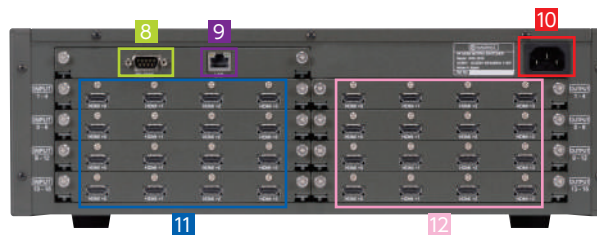

製品特長

- 4K 60p 4:4:4 フルスペックHDMI信号に対応
- HDCP2.2, HDCP1.4 に対応
- DeepColor(最大36ビットまで)に対応、HDRに対応
- 4K 映像 → FHD映像 ダウンコンバート機能を搭載
- 映像カラーフォーマット自動変換機能を搭載
- EDIDエミュレーション機能を搭載
- 出力チャンネル別の入力チャンネルシーケンス切り替え機能を搭載
- 出力チャンネル別の入力チャンネル信号検出自動切り替え機能を搭載
- 本体フロントパネルのカラー液晶画面による各種設定機能ならびにステータス表示機能を搭載
- クロスポイントメモリー機能を搭載
- クロスポイントメモリーによる切り替えでは変更操作禁止クロスポイントの設定が可能
- WEBブラウザ(LAN経由)によるクロスポイント切り替え操作に対応

◇本体前面カラー液晶メニュー操作

各種設定やクロスポイント表示、
入出力ステータス表示に対応します。

```
>>>[Input=1 Information]
RESO :3840x2160p
MODE :HDMI
HDCP :2.2
Color:RGB444/LMT 24bits
Audio:LinearPCM 2ch
DDC5V:ON
```

◇WEBブラウザ(LAN経由)操作

WEBブラウザからクロスポイント切り替えや
クロスポイントメモリー切り替えに対応します。

本体各部名称

◇UHX-3232

◇UHX-1616

- 1 電源スイッチ
- 2 入力選択スイッチ/クロスポイントメモリー選択スイッチ
- 3 出力選択スイッチ
- 4 カラー液晶パネル(操作メニュー表示)
- 5 メニュー選択スイッチ
- 6 メモリーインスイッチ
- 7 メモリーアウトスイッチ

- 8 RS-232C端子
 - 9 ネットワーク端子
 - 10 AC電源入力コネクタ
 - 11 HDMI入力端子
 - 12 HDMI出力端子
- ※HDMI端子は4系統単位で調整可能

製品仕様

型番	UHX-1616	UHX-3232
対応解像度	480i ~ 1080p, 4K(@60/4:4:4) / VGA ~ UXGA およびWUXGA(Reduced Blanking)	
HDMI入力	HDMI Type A 19ピンコネクタ 最大16系統	← 最大32系統
HDMI出力	HDMI Type A 19ピンコネクタ 最大16系統	← 最大32系統
外部制御	RS-232C(Dsub9ピンプラグ) 1系統、LAN(RJ-45) 1系統	
電源	AC 90V ~ AC 250V 50Hz-60Hz	
消費電力	115W(最大)	230W(最大)
外径寸法	幅422mm 高さ132mm 奥行283mm(突起物を除く)	幅422mm 高さ221mm 奥行283mm(突起物を除く)