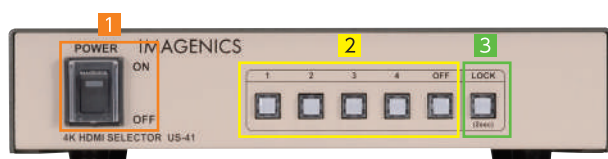

出力HDMIケーブル長範囲

PC(VESA), D5など6Gbpsまでの映像～10m (HDP-HDP10mにて)
4K30, 60(420)など10.2Gbpsまでの映像～5m (UHP-5にて)
4K60(422,444)など18Gbpsまでの映像～3 m (UHP-3にて)

※表示機器側の受信感度にも影響され、これより長短する場合があります。

◇シーケンシャル(順次)切替機能

- ・すべての系統を切替
- ・信号を入力している系統だけ切替
- ・切替時間は任意に設定可能

本体各部名称

1 電源スイッチ 2 入力選択スイッチ 3 キーロックスイッチ

4 アナログ音声出端子 5 HDMI入力端子 6 HDMI出力端子 (分配出力)
7 ネットワーク端子 8 AC電源入力コネクタ

※各種動作の設定はLAN端子からテキストコマンドベースで制御します。

製品仕様

型番	US-41
映像信号方式	TMDS信号(デジタルRGB/YPbPr)ピクセルクロック 25 MHz ~ 600 MHz (TMDSクロック 25 MHz ~ 340 MHz) 4K, D1~D5相当の HDMI信号および、640 x 480 ~ 4,096 x 2,160までのPC信号にも自動対応 HDMI信号において、データレート18Gbpsまでの最大36ビットディープカラー信号(4K60@422)または24ビットフルカラー(4K60@444)の規格準拠信号に対応
HDMI入力	HDMI-A 19ピンコネクタ 4系統(HDCP 1.4, 2.2対応, DVI信号入力可能)
HDMI出力	HDMI-A 19ピンコネクタ 1系統 2分配(HDCP 1.4, 2.2対応, カラースペース変換やDVI信号出力可能) ※ 2分配出力は、各出力端子毎に自動でのダウンコンバート処理やカラー変換処理が可能です。
アナログ音声出力	-10 dBu (10 kΩ 以上負荷時) ローインピーダンス 不平衡 2チャンネル 1系統(RCAピンジャック ×2) ※ 圧縮音声は出力されません
外部制御	LAN 10BASE-T,100BASE-TX 1系統 RJ45 ×1 100BASE-TX, 10BASE-T自動判定
電源 / 消費電力	AC 90 V ~ AC 250 V / 12W
外形寸法	幅210 mm 高さ44 mm 奥行230 mm (突起物を除く)
質量	約 2.1kg
付属品	ロック機構付き国内専用電源ケーブル(3P-3SL 3P-2P変換プラグ付き) 1本 HDMI抜け止め金具(GL-1)と束線バンドのセット 6式