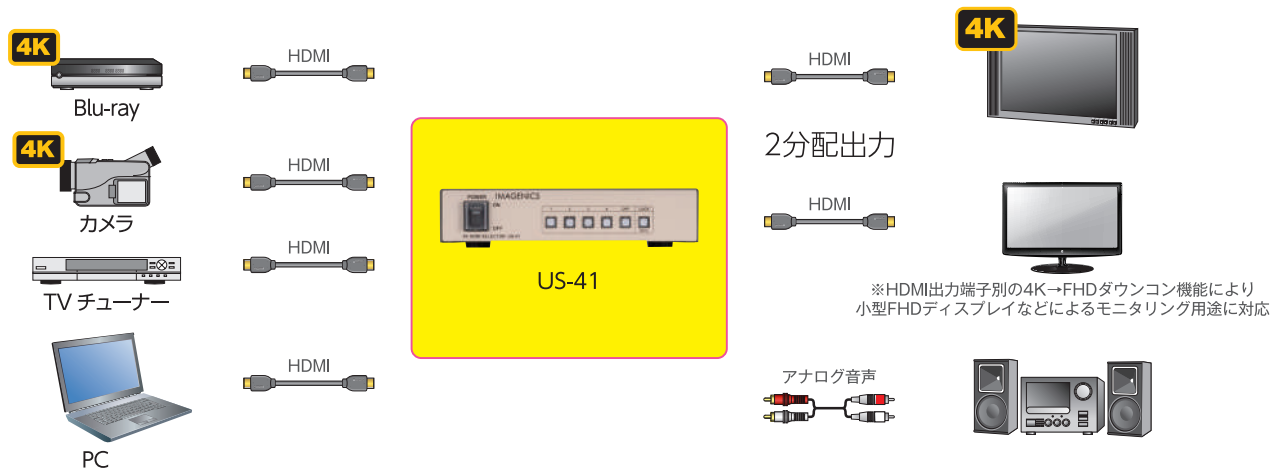

IMAGENICS

4K HDMI SELECTOR US-41

US-41

税抜価格 88,000円 2022年9月発売

US-41は、HDMI 2.0/1.4およびHDCP 2.2/1.4規格に準拠した4K HDMI信号(HDR対応)の 4x1 セレクターです。

HDMI出力端子毎の4K映像からFHD映像へのダウンコンバート機能や、アナログ音声のデエンベデット機能にも対応します。外部制御と各種動作設定は、LANからテキストコマンドベースで設定できます。

製品特長

- 4K 60p 4:4:4 フルスペックHDMI信号に対応。
- HDCP2.2, HDCP1.4 に対応。
- 4K 映像 → FHD映像 ダウンコンバート機能を搭載。
- 映像カラーフォーマット自動変換機能を搭載。
- EDIDエミュレーション機能を搭載。
- 入力シーケンシャル切替機能を搭載。
- アナログ音声デエンベデット機能を搭載。
- 入力HDCP非対応動作設定機能を搭載。
- HDMI出力は2分配出力。柔軟なシステム構成に対応。

接続例

便利な機能

◇ケーブル補償機能

入力HDMIケーブル補償範囲

PC(VESA), D5など 6 Gbpsまでの映像～30m (HDP-HDP30mにて)
4K30, 60(420)など10.2 Gbpsまでの映像～20m (HDP-HDP20mにて)
4K60(422,444)など18Gbps までの映像～10 m (HDP-HDP10mにて)

※弊社製の指定製品出力信号からの場合です。
民生・家庭用機器や他社製品からの出力信号を除きます。

本体各部名称

1 電源スイッチ 2 入力選択スイッチ 3 キーロックスイッチ

4 アナログ音声出端子 5 HDMI入力端子 6 HDMI出力端子 (分配出力)
7 ネットワーク端子 8 AC電源入力コネクタ

※各種動作の設定はLAN端子からテキストコマンドベースで制御します。

製品仕様

型番	US-41
映像信号方式	TMDS信号(デジタルRGB/YPbPr)ピクセルクロック 25 MHz ~ 600 MHz (TMDSクロック 25 MHz ~ 340 MHz) 4K, D1~D5相当の HDMI信号および、640 x 480 ~ 4,096 x 2,160までのPC信号にも自動対応 HDMI信号において、データレート18Gbpsまでの最大36ビットディープカラー信号(4K60@422)または24ビットフルカラー(4K60@444)の規格準拠信号に対応
HDMI入力	HDMI-A 19ピンコネクタ 4系統(HDCP 1.4, 2.2対応, DVI信号入力可能)
HDMI出力	HDMI-A 19ピンコネクタ 1系統 2分配(HDCP 1.4, 2.2対応, カラースペース変換やDVI信号出力可能) ※ 2分配出力は、各出力端子毎に自動でのダウンコンバート処理やカラー変換処理が可能です。
アナログ音声出力	-10 dBu (10 kΩ 以上負荷時) ローインピーダンス 不平衡 2チャンネル 1系統(RCAピンジャック ×2) ※ 圧縮音声は出力されません
外部制御	LAN 10BASE-T,100BASE-TX 1系統 RJ45 ×1 100BASE-TX, 10BASE-T自動判定
電源 / 消費電力	AC 90 V ~ AC 250 V / 12W
外形寸法	幅210 mm 高さ44 mm 奥行230 mm (突起物を除く)
質量	約 2.1kg
付属品	ロック機構付き国内専用電源ケーブル(3P-3SL 3P-2P変換プラグ付き) 1本 HDMI抜け止め金具(GL-1)と束線バンドのセット 6式