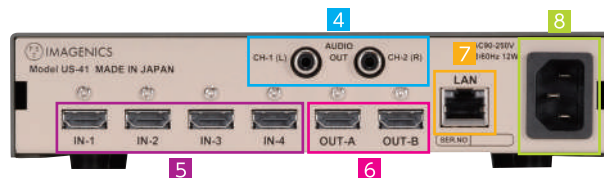

出力HDMIケーブル長範囲

PC(VESA), D5など6Gbpsまでの映像～10m (HDP-HDP10mにて)
4K30, 60(420)など10.2Gbpsまでの映像～5m (UHP-5にて)
4K60(422,444)など18Gbpsまでの映像～3 m (UHP-3にて)

※表示機器側の受信感度にも影響され、これより長短する場合があります。

◇シーケンシャル(順次)切替機能

- ・すべての系統を切替
- ・信号を入力している系統だけ切替
- ・切替時間は任意に設定可能

本体各部名称

1 電源スイッチ 2 入力選択スイッチ 3 キーロックスイッチ

4 アナログ音声出端子 5 HDMI入力端子 6 HDMI出力端子 (分配出力)
7 ネットワーク端子 8 AC電源入力コネクタ

※各種動作の設定はLAN端子からテキストコマンドベースで制御します。

製品仕様

型番	US-41
映像信号方式	TMDS信号(デジタルRGB/YPbPr)ピクセルクロック 25 MHz ~ 600 MHz (TMDSクロック 25 MHz ~ 340 MHz) 4K, D1~D5相当の HDMI信号および、640 x 480 ~ 4,096 x 2,160までのPC信号にも自動対応 HDMI信号において、データレート18Gbpsまでの最大36ビットディープカラー信号(4K60@422)または24ビットフルカラー(4K60@444)の規格準拠信号に対応
HDMI入力	HDMI-A 19ピンコネクタ 4系統(HDCP 1.4, 2.2対応, DVI信号入力可能)
HDMI出力	HDMI-A 19ピンコネクタ 1系統 2分配(HDCP 1.4, 2.2対応, カラースペース変換やDVI信号出力可能) ※ 2分配出力は、各出力端子毎に自動でのダウンコンバート処理やカラー変換処理が可能です。
アナログ音声出力	-10 dBu (10 kΩ 以上負荷時) ローインピーダンス 不平衡 2チャンネル 1系統(RCAピンジャック ×2) ※ 圧縮音声は出力されません
外部制御	LAN 10BASE-T,100BASE-TX 1系統 RJ45 ×1 100BASE-TX, 10BASE-T自動判定
電源 / 消費電力	AC 90 V ~ AC 250 V / 12W
外形寸法	幅210 mm 高さ44 mm 奥行230 mm (突起物を除く)
質量	約 2.1kg
付属品	ロック機構付き国内専用電源ケーブル(3P-3SL 3P-2P変換プラグ付き) 1本 HDMI抜け止め金具(GL-1)と束線バンドのセット 6式