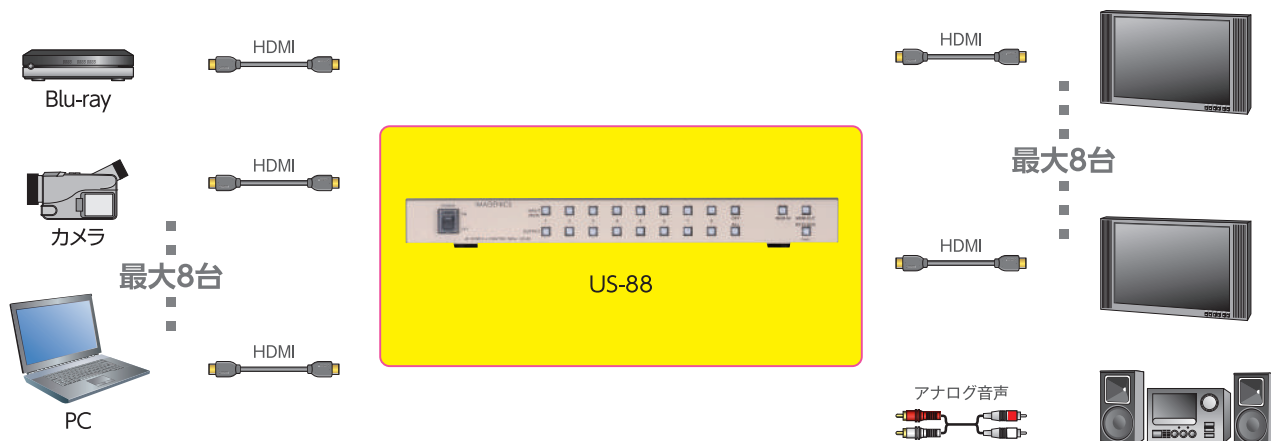

IMAGENICS

4K HDMI MATRIX SWer

US-88

税抜価格 330,000円

US-88は、HDMI 2.0/1.4およびHDCP 2.2/1.4規格に準拠したHDMI信号の8x8マトリックス・スイッチャーです。HDMI出力端子毎の4K映像からFHD映像へのダウンコンバート機能や、入力選択または出力連動型のアナログ音声のデエンベデット機能にも対応します。

製品特長

- ・4K 60p 4:4:4 フルスペックHDMI信号に対応。
- ・HDCP2.2, HDCP1.4 に対応。
- ・4K 映像 → FHD映像 ダウンコンバート機能を搭載。
- ・映像カラーフォーマット自動変換機能を搭載。
- ・EDIDエミュレーション機能を搭載。
- ・入力選択または出力連動型のアナログ音声デエンベデット機能を搭載。
- ・入力HDCP非対応動作設定機能を搭載。
- ・クロスポイントメモリー機能を搭載(最大8パターン)。

接続例

便利な機能

◇ケーブル補償機能

入力HDMIケーブル補償範囲

PC(VESA), D5など6Gbpsまでの映像～30m (HDP-HDP30mにて)
4K30, 60(420)など10.2Gbpsまでの映像～20m (HDP-HDP20mにて)
4K60(422,444)など18Gbps までの映像～10 m (HDP-HDP10mにて)

※弊社製の指定製品出力信号からの場合です。
民生・家庭用機器や他社製品からの出力信号
を除きます。

出力HDMIケーブル長範囲

PC(VESA), D5など6Gbpsまでの映像～10 m (HDP-HDP10mにて)
4K30, 60(420)など10.2Gbpsまでの映像～5m (UHP-5にて)
4K60(422,444)など18Gbpsまでの映像～3 m (UHP-3にて)

※表示機器側の受信感度にも影響され、
これより長短する場合があります。

◇2種類のHDMI音声デエンベデット機能

入力選択型

6 アナログ音声出力端子 7 HDMI入力端子 8 HDMI出力端子 9 ネットワーク端子 10 AC電源入力コネクタ
※各種動作の設定はLAN端子からテキストコマンドベースで制御します。

製品仕様

型番	US-88
映像信号方式	TMDSC信号(デジタルRGB/YPbPr)ピクセルクロック 25 MHz ~ 600 MHz (TMDSクロック 25 MHz ~ 340 MHz) 4K, D1~D5相当の HDMI信号および、640 x 480 ~ 4,096 x 2,160までのPC信号にも自動対応 HDMI信号において、データレート18Gbpsまでの最大36ビットディープカラー信号(4K60@422)または24ビットフルカラー(4K60@444)の規格準 拠信号に対応
HDMI出力	HDMI-A 19ピンコネクタ 8系統(HDCP 1.4, 2.2対応、DVI信号入力可能)
HDMI出力	HDMI-A 19ピンコネクタ 8系統(HDCP 1.4, 2.2対応、カラースペース変換やDVI信号出力可能)
アナログ音声出力	-10 dBu (10 kΩ 以上負荷時) ローインピーダンス 不平衡 2チャンネル 1系統(RCAピンジャック ×2)※圧縮音声は出力されません
外部制御	LAN 10BASE-T,100BASE-TX 1系統 RJ45 ×1 100BASE-TX, 10BASE-T自動判定
電源 / 消費電力	AC 90 V ~ AC 250 V / 40W
外径寸法	幅422mm 高さ44 mm 奥行230 mm (突起物を除く)
質量	約 3.4kg
付属品	EIA 19 型 1U ラックマウント金具 1組 ロック機構付き国内専用電源ケーブル(3P-3SL 3P-2P変換プラグ付き) 1本 HDMI抜け止め金具(GL-1)と束線バンドのセット 16式