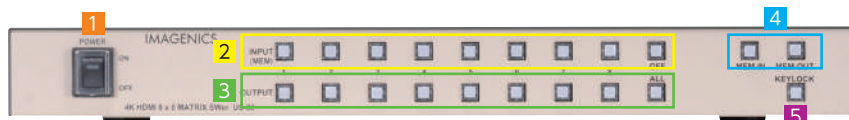

入力CH番号1～8いずれかを選択してHDMI入力信号に重畳されている
ステレオ音声をアナログ音声として出力。 ミュート選択も可能。

出力連動型

出力CH番号1～8いずれかを選択してHDMI出力信号に重畳されている
ステレオ音声をアナログ音声として出力。

本体各部名称

1 電源スイッチ 2 入力選択スイッチ(メモリー番号選択スイッチ) 3 出力選択スイッチ 4 メモリー操作選択スイッチ 5 キーロックスイッチ

6 アナログ音声出力端子 7 HDMI入力端子 8 HDMI出力端子 9 ネットワーク端子 10 AC電源入力コネクタ
※各種動作の設定はLAN端子からテキストコマンドベースで制御します。

製品仕様

型番	US-88
映像信号方式	TMDSC信号(デジタルRGB/YPbPr)ピクセルクロック 25 MHz ~ 600 MHz (TMDSクロック 25 MHz ~ 340 MHz) 4K, D1~D5相当の HDMI信号および、640 x 480 ~ 4,096 x 2,160までのPC信号にも自動対応 HDMI信号において、データレート18Gbpsまでの最大36ビットディープカラー信号(4K60@422)または24ビットフルカラー(4K60@444)の規格準 拠信号に対応
HDMI出力	HDMI-A 19ピンコネクタ 8系統(HDCP 1.4, 2.2対応、DVI信号入力可能)
HDMI出力	HDMI-A 19ピンコネクタ 8系統(HDCP 1.4, 2.2対応、カラースペース変換やDVI信号出力可能)
アナログ音声出力	-10 dBu (10 kΩ 以上負荷時) ローインピーダンス 不平衡 2チャンネル 1系統(RCAピンジャック ×2)※圧縮音声は出力されません
外部制御	LAN 10BASE-T,100BASE-TX 1系統 RJ45 ×1 100BASE-TX, 10BASE-T自動判定
電源 / 消費電力	AC 90 V ~ AC 250 V / 40W
外径寸法	幅422mm 高さ44 mm 奥行230 mm (突起物を除く)
質量	約 3.4kg
付属品	EIA 19 型 1U ラックマウント金具 1組 ロック機構付き国内専用電源ケーブル(3P-3SL 3P-2P変換プラグ付き) 1本 HDMI抜け止め金具(GL-1)と束線バンドのセット 16式