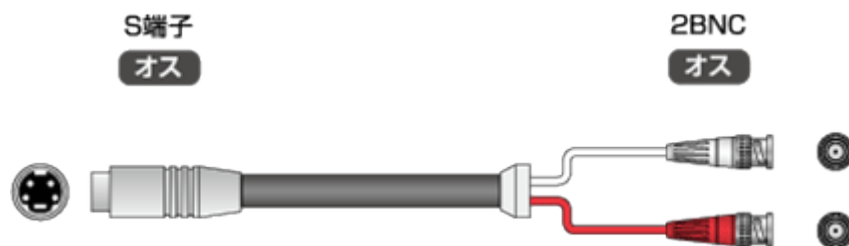

ビデオ用同軸ケーブル CSP-2BP シリーズ

CSP(S 端子)-2BP(BNC 端子 × 2)シリーズはビデオ信号(Y/C 信号)伝送用のケーブルです。

〈 概略仕様 〉

コネクタ : S 端子コネクタ オス、75Ω BNC 型コネクタ オス × 2
 ケーブル : YC 用同軸複合ケーブル

〈 外観図 〉

S端子コネクタ オス

BNCコネクタ オス

S端子コネクタ オス ピン配列

- 1. Y GND
- 2. C GND
- 3. Y
- 4. C

※Lは1m 単位で指定可能

仕様及び外観は、改良のため予告なく変更することがありますのであらかじめご了承ください。

CSP-2BP