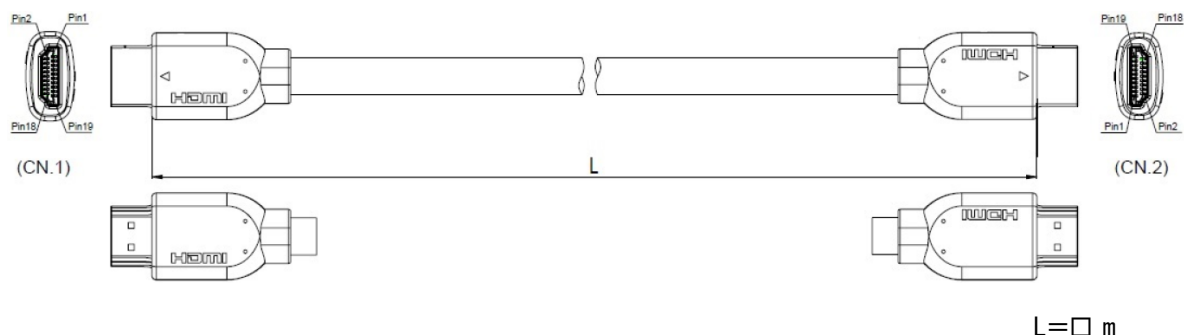

## HDMI ケーブル HDP-HDP シリーズ

HDP-HDP シリーズは HDMI 伝送用のケーブルです。

### 〈 概略仕様 〉

コネクタ	: HDMI コネクタ
ケーブル	: シールドツイストペア線
ケーブルの太さ	: 10 m ~ 15 m : 約 8.5 mm
曲げ半径	: 90 mm程度
対応信号:	: HDP-HDP10m 4K60p 4:4:4 24bit、4K60p 4:2:2 36bit、4K30p 4:4:4 36bit など HDP-HDP15m 4K60p 4:2:0 24bit、4K30p 4:4:4 24bit など

### 〈 外観図 〉

仕様及び外観は、改良のため予告なく変更することがありますのであらかじめご了承ください。

HDP-HDP