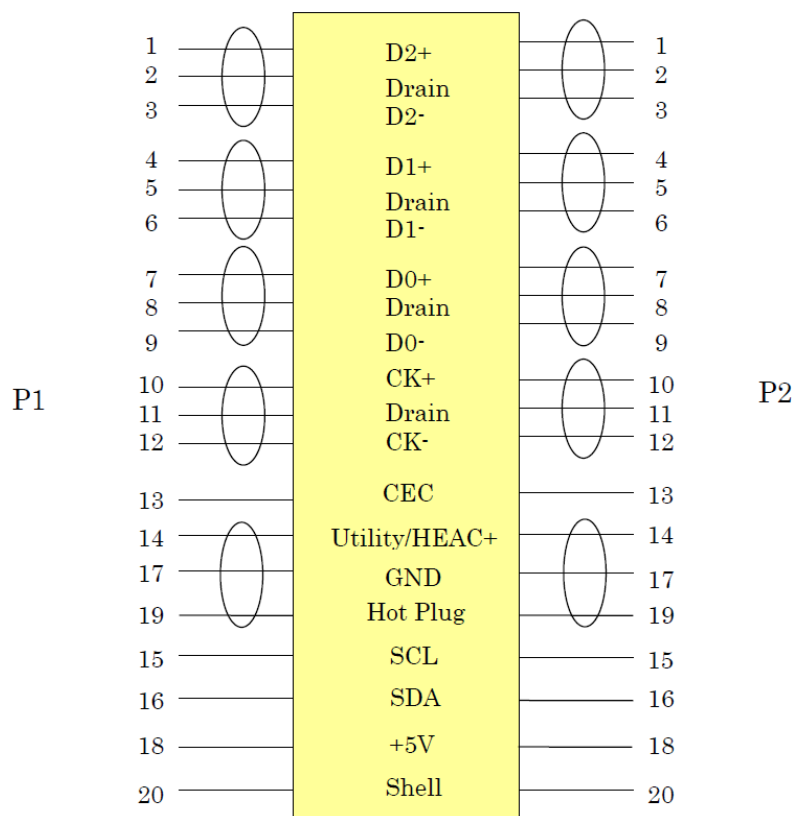

HDMI ケーブル HDP-HDP シリーズ

HDP-HDP シリーズは HDMI 伝送用のケーブルです。

〈 概略仕様 〉

コネクタ	: HDMI コネクタ
ケーブル	: シールドツイストペア線
ケーブルの太さ	: 10 m ~ 15 m : 約 8.5 mm
曲げ半径	: 90 mm程度
対応信号:	: HDP-HDP10m 4K60p 4:4:4 24bit、4K60p 4:2:2 36bit、4K30p 4:4:4 36bit など HDP-HDP15m 4K60p 4:2:0 24bit、4K30p 4:4:4 24bit など

〈 外観図 〉

仕様及び外観は、改良のため予告なく変更することがありますのであらかじめご了承ください。

HDP-HDP