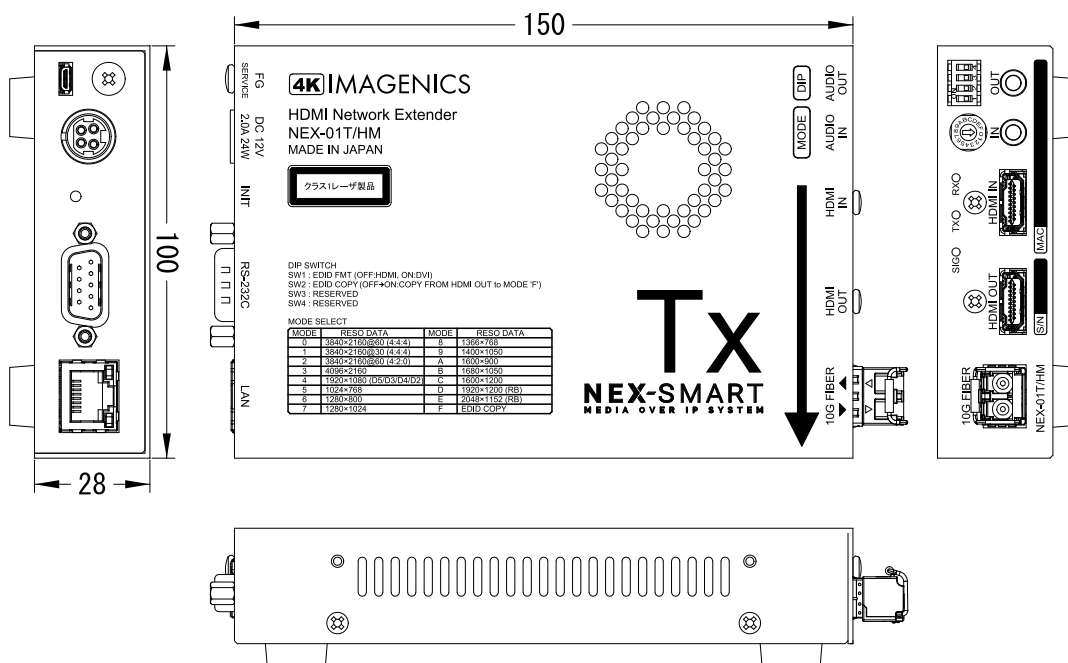

音声入力

LPCM : 32 kHz ~ 192 kHz・16 bit ~ 24 bit、最大 8 チャンネル、HDMI Type A 19 ピンコネクタ 1 系統
アナログ不平衡 : 245 mV (rms) (-10 dBu)、50 kΩ以上、最大入力レベル : 2.1 V (rms) (+8.7 dBu)、3.5 φ ミニステレオジャック 1 系統

音声出力

LPCM : 32 kHz ~ 192 kHz・16 bit ~ 24 bit、最大 8 チャンネル、デュプレックス LC 1 系統、HDMI Type A 19 ピンコネクタ 1 系統
アナログ不平衡 : 245 mV (rms) (-10 dBu、10 kΩ以上負荷時)、最大出力レベル : 2.1 V (rms) (+8.7 dBu)、ローインピーダンス、3.5 φ ミニステレオジャック 1 系統 (※5)
音量量子化 : 48 kHz、24 bit
周波数特性 : 30 Hz ~ 20 kHz において-1 dB ~ +1 dB
クロストーク : 73 dB 以上 (L-R 間)
S/N 比 : 75 dB 以上
歪率 : 0.025 % 以下

その他入出力

LAN : 1000BASE-T/100BASE-TX/10BASE-T、Auto-Negotiation、Auto-MDI/MDI-X、RJ-45 1 系統
RS-232C : 全二重、9600 bps、D-sub9 ピン プラグ 1 系統

一般仕様

電源 : DC 12 V 2.0 A
消費電力 : DC 12 V : 24 W (最大)
動作温湿範囲 : 0 °C ~ 40 °C 20 %RH ~ 90 %RH (ただし結露なきこと)
保存温湿範囲 : -20 °C ~ 70 °C 20 %RH ~ 90 %RH (ただし結露なきこと)
質量 : 約 570 g
外形寸法 : 幅 100 mm × 高さ 28 mm × 奥行き 150 mm (突起物含まず)
付属品 : AC アダプター 1 台 (12 V 3 A 出力)、HDMI コネクタ抜け止め金具(CL-1) 2 個、結束バンド 2 本

※1 ARC、HEC、CEC は非対応です。

※2 弊社製ケーブルを使用して弊社内の環境で実測した目安の値です。すべての環境でのケーブル長を保証するものではありません。

※3 HDMI 出力信号が 4K/4:4:4 のときモニターなどの接続機器に応じて 1080p に自動でダウンコンバートします。(4096×2160 の信号は 2048×1080 解像度となります。)

※4 設置環境や条件により延長距離が短くなる場合があります。

※5 アナログ音声出力は LPCM のみ対応します。

<外観図>

仕様および外観は改良のため予告なく変更することがありますのであらかじめご了承ください。