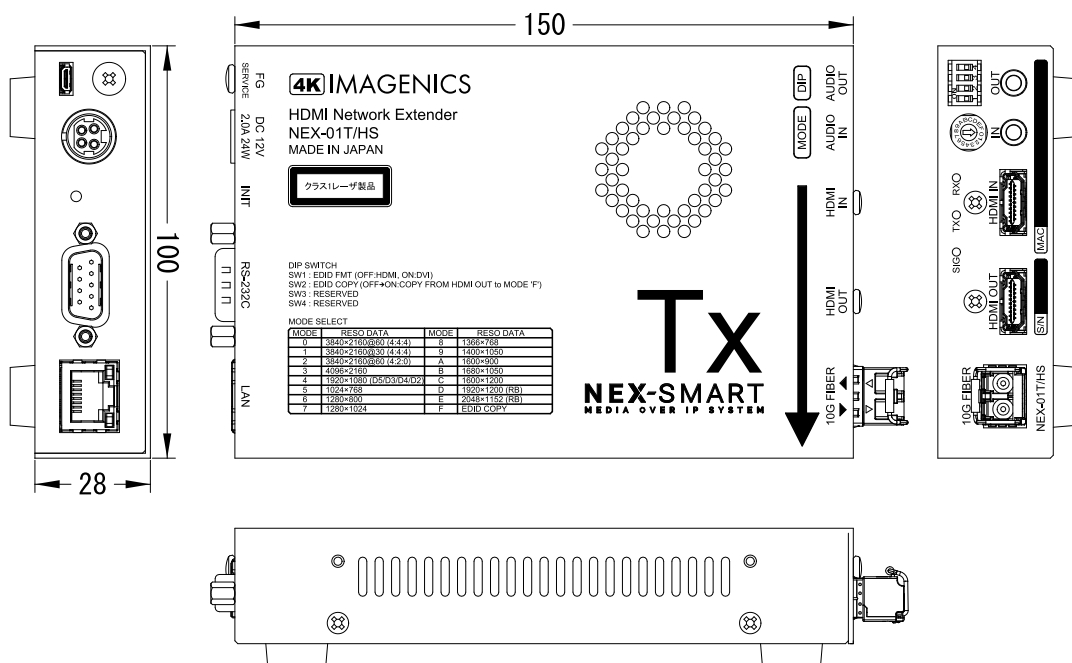

音声入力

LPCM : 32 kHz ~ 192 kHz・16 bit ~ 24 bit、最大 8 チャンネル、HDMI Type A 19 ピンコネクタ 1 系統
アナログ不平衡 : 245 mV (rms) (-10 dBu)、50 kΩ以上、最大入力レベル : 2.1 V (rms) (+8.7 dBu)、3.5 φ ミニステレオジャック 1 系統

音声出力

LPCM : 32 kHz ~ 192 kHz・16 bit ~ 24 bit、最大 8 チャンネル、デュプレックス LC 1 系統、HDMI Type A 19 ピンコネクタ 1 系統
アナログ不平衡 : 245 mV (rms) (-10 dBu、10 kΩ以上負荷時)、最大出力レベル : 2.1 V (rms) (+8.7 dBu)、ローインピーダンス、3.5 φ ミニステレオジャック 1 系統 (※5)
音量子化 : 48 kHz、24 bit
周波数特性 : 30 Hz ~ 20 kHz において-1 dB ~ +1 dB
クロストーク : 73 dB 以上 (L-R 間)
S/N 比 : 75 dB 以上
歪率 : 0.025 % 以下

その他入出力

LAN : 1000BASE-T/100BASE-TX/10BASE-T、Auto-Negotiation、Auto-MDI/MDI-X、RJ-45 1 系統
RS-232C : 全二重、9600 bps、D-sub9 ピン プラグ 1 系統

一般仕様

電源 : DC 12 V 2.0 A
消費電力 : DC 12 V : 24 W (最大)
動作温湿範囲 : 0 °C ~ 40 °C 20 %RH ~ 90 %RH (ただし結露なきこと)
保存温湿範囲 : -20 °C ~ 70 °C 20 %RH ~ 90 %RH (ただし結露なきこと)
質量 : 約 570 g
外形寸法 : 幅 100 mm × 高さ 28 mm × 奥行き 150 mm (突起物含まず)
付属品 : AC アダプター 1 台 (12 V 3 A 出力)、HDMI コネクタ抜け止め金具(CL-1) 2 個、結束バンド 2 本

※1 ARC、HEC、CEC は非対応です。

※2 弊社製ケーブルを使用して弊社内の環境で実測した目安の値です。すべての環境でのケーブル長を保証するものではありません。

※3 HDMI 出力信号が 4K/4:4:4 のときモニターなどの接続機器に応じて 1080p に自動でダウンコンバートします。(4096×2160 の信号は 2048×1080 解像度となります。)

※4 設置環境や条件により延長距離が短くなる場合があります。

※5 アナログ音声出力は LPCM のみ対応します。

<外観図>

仕様および外観は改良のため予告なく変更することがありますのであらかじめご了承ください。