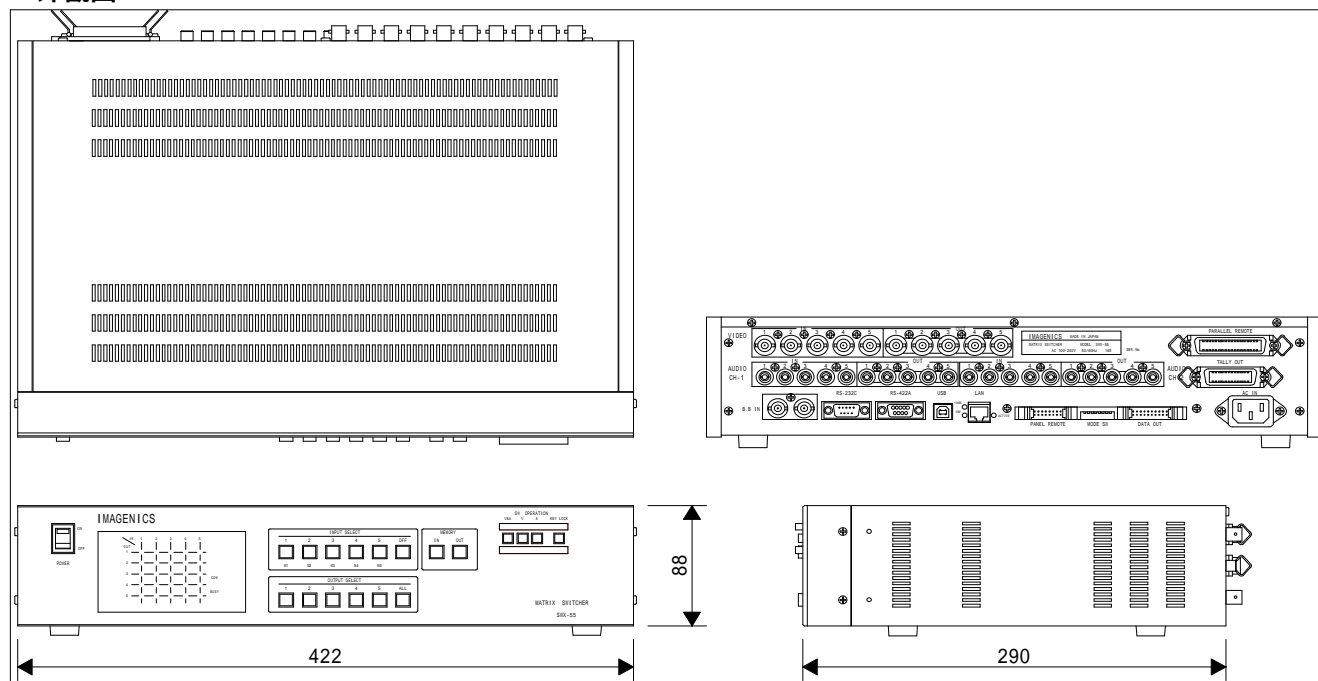

5 入力 5 出力 映像・音声マトリックススイッチャー SWX-55

SWX-55 は、5 入力 5 出力のコンポジット映像および音声(アンバランス)信号を、フルマトリックスで高画質・高音質に切り換えることができるマトリックススイッチャーです。パラレル制御や RS-232C , RS-422A の他、LAN による制御も可能です。

< 概略仕様 >

映像信号方式	: コンポジット(VIDEO)	備考: NTSC, PAL 対応
映像入力	: 1.0 V(p-p) 75	VBS・VS 75 5 系統(コネクタ: BNC)
映像出力	: 1.0 V(p-p) 75	VBS・VS 75 5 系統(コネクタ: BNC)
映像周波数特性	: 60 Hz ~ 10 MHz ±0.1 dB 以内 10 MHz ~ 30 MHz +0.3 dB ~ -3 dB 以内	
DG・DP	: 0.5 %、0.5 ° 以内	
映像クロストーク	: 3.58 MHz にて 54 dB 以上	
基準同期(B.B)入力	: 0.45 V(p-p) ブラックバースト(B.B)信号 ループスルーハイインピーダンス(BNC)	
音声信号方式	: アンバランス(不平衡)信号 2 チャンネル(ステレオ)	
音声入力	: -10 dBu 50 k	5 系統(コネクタ: RCA ピンジャック)
音声出力	: -10 dBu(10 k	以上負荷時) ローインピーダンス 5 系統(コネクタ: RCA ピンジャック)
音声周波数特性	: 10 Hz ~ 50 kHz +1 dB ~ -1 dB 以内	
音声クロストーク	: 80 dB 以上	
音声 S/N	: 85 dB 以上	
音声歪率	: 0.008 % 以下	
音声最大入力レベル	: +18 dBu	
外部制御	: RS-232C (D-sub9 ピンオス), RS-422A (D-sub9 ピンメス), USB1.1 (USB タイプ B), 10Base-T / 100Base-TX (RJ-45), パラレルリモート(アンフェノール 36 ピンメス)	
動作温湿度範囲	: 0 ~ 40	20 % RH ~ 90 % RH (ただし結露なき事)
保存温湿度環境	: -20 ~ 70	20 % RH ~ 90 % RH (ただし結露なき事)
電源	: AC 100 V ~ AC 240 V 50 Hz ・ 60 Hz 自動切り替え	
消費電力	: 約 16 W	
質量	: 約 6.1 kg	
外形寸法	: 幅 422 mm × 高さ 88 mm × 奥行 290 mm (突起物を除く)	
付属品	: EIA 19 型ラックマウントアングル 1 組、国内専用電源ケーブル 1 本(2P-3S)	

< 外観図 >

仕様および外観は、改良のため予告なく変更することがありますのであらかじめご了承下さい。

SWX-55