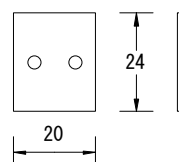

質量 : 約 430 g

○ラックマウント用L型金具

○本体連結用金具 (前面)

○本体連結用金具 (後面)

仕様及び外観は、改良のため予告なく変更することがありますのであらかじめご了承ください。